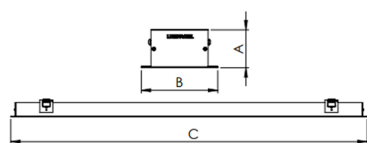

# SKINNY PERFIL EMBUTIR GESSO AC TRANSLUCIDO 15WM 4000K IRC80 (OPÇÕESPBE)

datasheet gerado em  
20-06-26

REF.: SKINNY-PF-EM-GE-DFACTRANSL-15-4080-X-(OPÇÕESPBE)

A = 40mm | B = 80mm | C = Esp.mm

IMPORTANTE: ENSAIOS REALIZADOS A 25°C

Aplicação	Ambiente interno
Instalação	Embutir Gesso
Altura	40
Largura	80
Comprimento	Esp.
IP	20
Corpo	Alumínio
Cor	Branca, Preta ou Especial
Ótica principal	Difusor
Potência	15Wm
Fluxo Luminária	1224lm/m
Intensidade	470cd
Eficácia	82lm/W
Facho	Difuso
CCT	4000K
IRC	>80
Tensão	220V ou Bivolt
Dimerização	Liga/Desliga, Dali, 0-10 ou Triac
Garantia	5 anos
UGR	Espaçamento 1m (4H/8H) - <25/<23
Tipo de LED	Standard
Eficácia do LED	-
Fluxo Luminoso do LED	-
Potência do LED	-