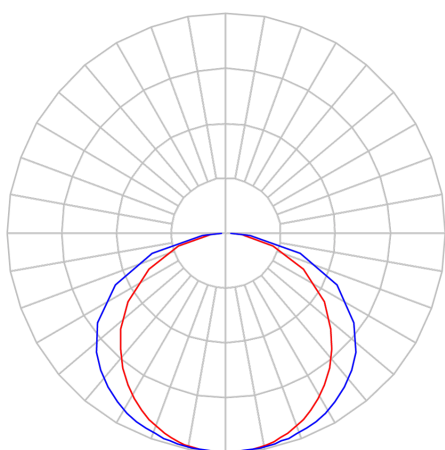

REF.: SKINNY-PF-EM-GE-DFACTRANSL-15-LUMINAMAX-05-40-80-X-(OPÇÕESPBE)

A = 40mm | B = 80mm | C = Esp.mm

Luminária linear de embutir em forro de gesso, 15Wm 4000K IRC>80. Corpo em alumínio. Acabamento Branca, Preta ou Especial. Controle óptico principal através de difusor em acrílico translúcido. Luminária grau de proteção IP-20. Driver corrente constante Liga/Desliga, Triac, 1-10V ou Dali (consultar condições). Tensão de trabalho 220V ou Bivolt.

Aplicação	Ambiente interno
Instalação	Embutir Gesso
Altura	40
Largura	80
Comprimento	Esp.
IP	20
Corpo	Alumínio
Cor	Branca, Preta ou Especial
Ótica principal	Difusor
Potência	15Wm
Fluxo Luminária	1378lm/m
Intensidade	516cd
Eficácia	92lm/W
Facho	Difuso
CCT	4000K
IRC	>80
Tensão	220V ou Bivolt
Dimerização	Liga/Desliga, Dali, 0-10 ou Triac
Garantia	5 anos
UGR	Espaçamento 1m (4H/8H) - <26/<23
Tipo de LED	Luminamax
Eficácia do LED	-
Fluxo Luminoso do LED	-
Potência do LED	-