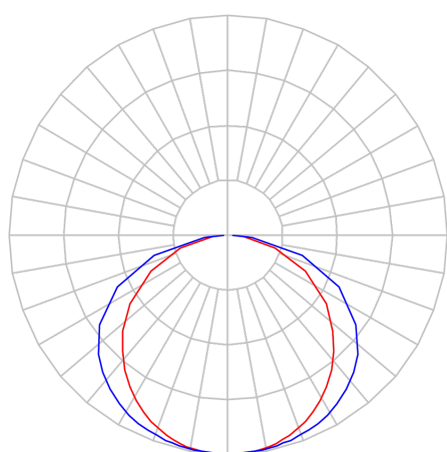

SKINNY PERFIL EMBUTIR GESSO AC TRANSLUCIDO 25WM 2700K IRC80 (OPÇÕESPBE)

datasheet gerado em
20-06-26

REF.: SKINNY-PF-EM-GE-DFACTRANSL-25-2780-X-(OPÇÕESPBE)

A = 40mm | B = 80mm | C = Esp.mm

IMPORTANTE: ENSAIOS REALIZADOS A 25°C

Aplicação	Ambiente interno
Instalação	Embutir Gesso
Altura	40
Largura	80
Comprimento	Esp.
IP	20
Corpo	Alumínio
Cor	Branca, Preta ou Especial
Ótica principal	Difusor
Potência	25Wm
Fluxo Luminária	1800lm/m
Intensidade	675cd
Eficácia	72lm/W
Facho	Difuso
CCT	2700K
IRC	>80
Tensão	220V ou Bivolt
Dimerização	Liga/Desliga, Dali, 0-10 ou Triac
Garantia	5 anos
UGR	Espaçamento 1m (4H/8H) - <27/<24
Tipo de LED	Standard
Eficácia do LED	-
Fluxo Luminoso do LED	-
Potência do LED	-