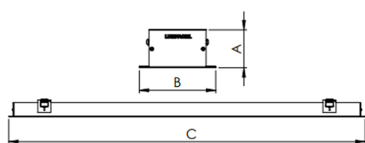

SKINNY PERFIL EMBUTIR GESSO AC TRANSLUCIDO 25WM 2700K IRC80 (OPÇÕESPBE)

datasheet gerado em
20-06-26

REF.: SKINNY-PF-EM-GE-DFACTRANSL-25-2780-X-(OPÇÕESPBE)

A = 40mm | B = 80mm | C = Esp.mm

IMPORTANTE: ENSAIOS REALIZADOS A 25°C

Aplicação	Ambiente interno
Instalação	Embutir Gesso
Altura	40
Largura	80
Comprimento	Esp.
IP	20
Corpo	Alumínio
Cor	Branca, Preta ou Especial
Ótica principal	Difusor
Potência	25Wm
Fluxo Luminária	1800lm/m
Intensidade	675cd
Eficácia	72lm/W
Facho	Difuso
CCT	2700K
IRC	>80
Tensão	220V ou Bivolt
Dimerização	Liga/Desliga, Dali, 0-10 ou Triac
Garantia	5 anos
UGR	Espaçamento 1m (4H/8H) - <27/<24
Tipo de LED	Standard
Eficácia do LED	-
Fluxo Luminoso do LED	-
Potência do LED	-