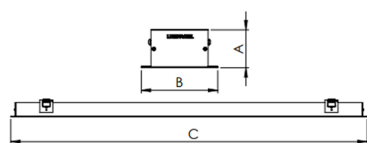

SKINNY PERFIL EMBUTIR GESSO AC TRANSLUCIDO 25WM 3000K IRC80 (OPÇÕESPBE)

datasheet gerado em
20-06-26

REF.: SKINNY-PF-EM-GE-DFACTRANSL-25-3080-X-(OPÇÕESPBE)

A = 40mm | B = 80mm | C = Esp.mm

IMPORTANTE: ENSAIOS REALIZADOS A 25°C

| | |
|-----------------------|-----------------------------------|
| Aplicação | Ambiente interno |
| Instalação | Embutir Gesso |
| Altura | 40 |
| Largura | 80 |
| Comprimento | Esp. |
| IP | 20 |
| Corpo | Alumínio |
| Cor | Branca, Preta ou Especial |
| Ótica principal | Difusor |
| Potência | 25Wm |
| Fluxo Luminária | 1900lm/m |
| Intensidade | 712cd |
| Eficácia | 76lm/W |
| Facho | Difuso |
| CCT | 3000K |
| IRC | >80 |
| Tensão | 220V ou Bivolt |
| Dimerização | Liga/Desliga, Dali, 0-10 ou Triac |
| Garantia | 5 anos |
| UGR | Espaçamento 1m (4H/8H) - <27/<24 |
| Tipo de LED | Standard |
| Eficácia do LED | - |
| Fluxo Luminoso do LED | - |
| Potência do LED | - |