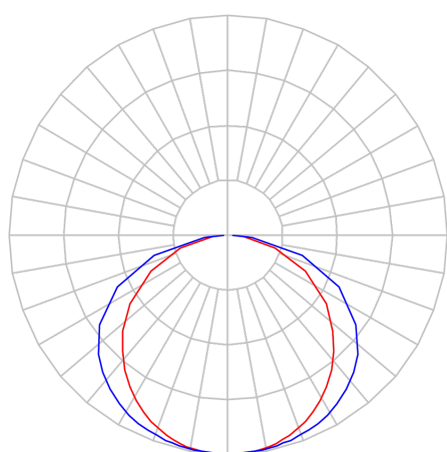

SKINNY PERFIL EMBUTIR GESSO AC TRANSLUCIDO 25WM 3000K IRC80 (OPÇÕESPBE)

datasheet gerado em
20-06-26

REF.: SKINNY-PF-EM-GE-DFACTRANSL-25-3080-X-(OPÇÕESPBE)

A = 40mm | B = 80mm | C = Esp.mm

IMPORTANTE: ENSAIOS REALIZADOS A 25°C

| | |
|-----------------------|-----------------------------------|
| Aplicação | Ambiente interno |
| Instalação | Embutir Gesso |
| Altura | 40 |
| Largura | 80 |
| Comprimento | Esp. |
| IP | 20 |
| Corpo | Alumínio |
| Cor | Branca, Preta ou Especial |
| Ótica principal | Difusor |
| Potência | 25Wm |
| Fluxo Luminária | 1900lm/m |
| Intensidade | 712cd |
| Eficácia | 76lm/W |
| Facho | Difuso |
| CCT | 3000K |
| IRC | >80 |
| Tensão | 220V ou Bivolt |
| Dimerização | Liga/Desliga, Dali, 0-10 ou Triac |
| Garantia | 5 anos |
| UGR | Espaçamento 1m (4H/8H) - <27/<24 |
| Tipo de LED | Standard |
| Eficácia do LED | - |
| Fluxo Luminoso do LED | - |
| Potência do LED | - |