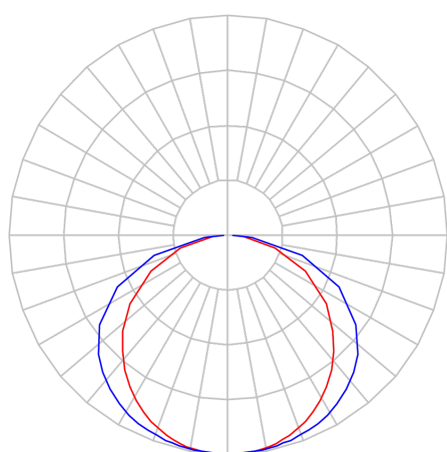

SKINNY PERFIL EMBUTIR GESSO AC TRANSLUCIDO 25WM 4000K IRC80 (OPÇÕESPBE)

datasheet gerado em
20-06-26

REF.: SKINNY-PF-EM-GE-DFACTRANSL-25-4080-X-(OPÇÕESPBE)

A = 40mm | B = 80mm | C = Esp.mm

IMPORTANTE: ENSAIOS REALIZADOS A 25°C

Aplicação	Ambiente interno
Instalação	Embutir Gesso
Altura	40
Largura	80
Comprimento	Esp.
IP	20
Corpo	Alumínio
Cor	Branca, Preta ou Especial
Ótica principal	Difusor
Potência	25Wm
Fluxo Luminária	1950lm/m
Intensidade	731cd
Eficácia	78lm/W
Facho	Difuso
CCT	4000K
IRC	>80
Tensão	220V ou Bivolt
Dimerização	Liga/Desliga, Dali, 0-10 ou Triac
Garantia	5 anos
UGR	Espaçamento 1m (4H/8H) - <27/<24
Tipo de LED	Standard
Eficácia do LED	-
Fluxo Luminoso do LED	-
Potência do LED	-