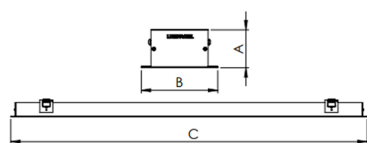

SKINNY PERFIL EMBUTIR GESSO AC TRANSLUCIDO 25WM 4000K IRC80 (OPÇÕESPBE)

datasheet gerado em
20-06-26

REF.: SKINNY-PF-EM-GE-DFACTRANSL-25-4080-X-(OPÇÕESPBE)

A = 40mm | B = 80mm | C = Esp.mm

IMPORTANTE: ENSAIOS REALIZADOS A 25°C

Aplicação	Ambiente interno
Instalação	Embutir Gesso
Altura	40
Largura	80
Comprimento	Esp.
IP	20
Corpo	Alumínio
Cor	Branca, Preta ou Especial
Ótica principal	Difusor
Potência	25Wm
Fluxo Luminária	1950lm/m
Intensidade	731cd
Eficácia	78lm/W
Facho	Difuso
CCT	4000K
IRC	>80
Tensão	220V ou Bivolt
Dimerização	Liga/Desliga, Dali, 0-10 ou Triac
Garantia	5 anos
UGR	Espaçamento 1m (4H/8H) - <27/<24
Tipo de LED	Standard
Eficácia do LED	-
Fluxo Luminoso do LED	-
Potência do LED	-