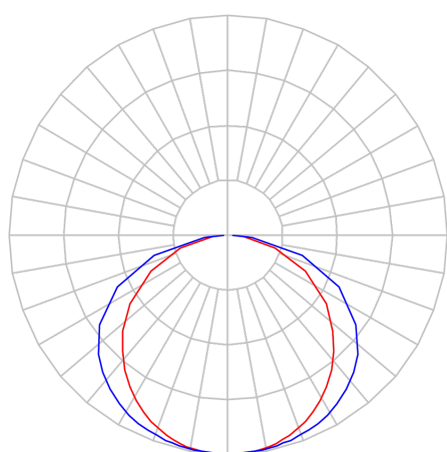

REF.: SKINNY-PF-EM-GE-DFACTRANSL-25-5080-X-(OPÇÕESPBE)

A = 40mm | B = 80mm | C = Esp.mm

IMPORTANTE: ENSAIOS REALIZADOS A 25°C

Luminária linear de embutir em forro de gesso, 25Wm 5000K IRC>80. Corpo em alumínio. Acabamento Branca, Preta ou Especial. Controle óptico principal através de difusor em acrílico translúcido. Luminária grau de proteção IP-20. Driver corrente constante Liga/Desliga, Triac, 1-10V ou Dali (consultar condições). Tensão de trabalho 220V ou Bivolt.

Aplicação	Ambiente interno
Instalação	Embutir Gesso
Altura	40
Largura	80
Comprimento	Esp.
IP	20
Corpo	Alumínio
Cor	Branca, Preta ou Especial
Ótica principal	Difusor
Potência	25Wm
Fluxo Luminária	1951lm/m
Intensidade	731cd
Eficácia	78lm/W
Facho	Difuso
CCT	5000K
IRC	>80
Tensão	220V ou Bivolt
Dimerização	Liga/Desliga, Dali, 0-10 ou Triac
Garantia	5 anos
UGR	Espaçamento 1m (4H/8H) - <27/<24
Tipo de LED	Standard
Eficácia do LED	-
Fluxo Luminoso do LED	-
Potência do LED	-