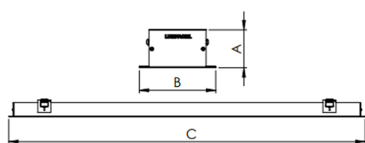

REF.: SKINNY-PF-EM-GE-DFACTRANSL-25-5080-X-(OPÇÕESPBE)

A = 40mm | B = 80mm | C = Esp.mm

IMPORTANTE: ENSAIOS REALIZADOS A 25°C

Luminária linear de embutir em forro de gesso, 25Wm 5000K IRC>80. Corpo em alumínio. Acabamento Branca, Preta ou Especial. Controle óptico principal através de difusor em acrílico translúcido. Luminária grau de proteção IP-20. Driver corrente constante Liga/Desliga, Triac, 1-10V ou Dali (consultar condições). Tensão de trabalho 220V ou Bivolt.

Aplicação	Ambiente interno
Instalação	Embutir Gesso
Altura	40
Largura	80
Comprimento	Esp.
IP	20
Corpo	Alumínio
Cor	Branca, Preta ou Especial
Ótica principal	Difusor
Potência	25Wm
Fluxo Luminária	1951lm/m
Intensidade	731cd
Eficácia	78lm/W
Facho	Difuso
CCT	5000K
IRC	>80
Tensão	220V ou Bivolt
Dimerização	Liga/Desliga, Dali, 0-10 ou Triac
Garantia	5 anos
UGR	Espaçamento 1m (4H/8H) - <27/<24
Tipo de LED	Standard
Eficácia do LED	-
Fluxo Luminoso do LED	-
Potência do LED	-