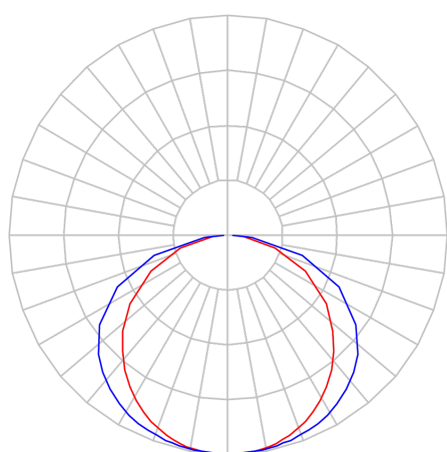

REF.: SKINNY-PF-EM-GE-DFACTRANSL-25-LUMINAMAX-05-30-80-X-(OPÇÕESPBE)

A = 40mm | B = 80mm | C = Esp.mm

IMPORTANTE: ENSAIOS REALIZADOS A 25°C

Aplicação	Ambiente interno
Instalação	Embutir Gesso
Altura	40
Largura	80
Comprimento	Esp.
IP	20
Corpo	Alumínio
Cor	Branca, Preta ou Especial
Ótica principal	Difusor
Potência	25Wm
Fluxo Luminária	2090lm/m
Intensidade	784cd
Eficácia	84lm/W
Facho	Difuso
CCT	3000K
IRC	>80
Tensão	220V ou Bivolt
Dimerização	Liga/Desliga, Dali, 0-10 ou Triac
Garantia	5 anos
UGR	Espaçamento 1m (4H/8H) - <27/<25
Tipo de LED	Luminamax
Eficácia do LED	-
Fluxo Luminoso do LED	-
Potência do LED	-