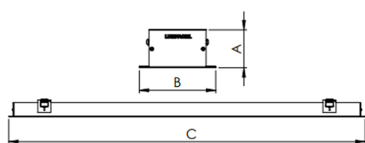

REF.: SKINNY-PF-EM-GE-DFACTRANSL-25-LUMINAMAX-05-30-80-X-(OPÇÕESPBE)

A = 40mm | B = 80mm | C = Esp.mm

IMPORTANTE: ENSAIOS REALIZADOS A 25°C

Aplicação	Ambiente interno
Instalação	Embutir Gesso
Altura	40
Largura	80
Comprimento	Esp.
IP	20
Corpo	Alumínio
Cor	Branca, Preta ou Especial
Ótica principal	Difusor
Potência	25Wm
Fluxo Luminária	2090lm/m
Intensidade	784cd
Eficácia	84lm/W
Facho	Difuso
CCT	3000K
IRC	>80
Tensão	220V ou Bivolt
Dimerização	Liga/Desliga, Dali, 0-10 ou Triac
Garantia	5 anos
UGR	Espaçamento 1m (4H/8H) - <27/<25
Tipo de LED	Luminamax
Eficácia do LED	-
Fluxo Luminoso do LED	-
Potência do LED	-