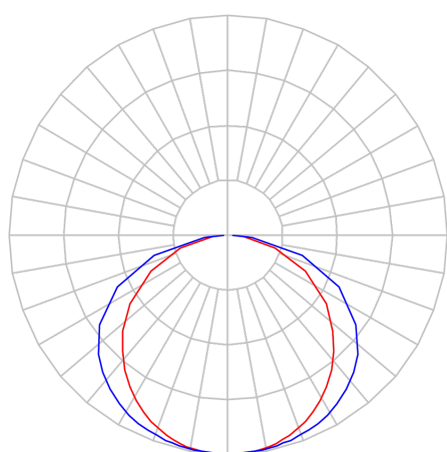

REF.: SKINNY-PF-EM-GE-DFACTRANSL-25-LUMINAMAX-05-50-80-X-(OPÇÕESPBE)

A = 40mm | B = 80mm | C = Esp.mm

IMPORTANTE: ENSAIOS REALIZADOS A 25°C

Aplicação	Ambiente interno
Instalação	Embutir Gesso
Altura	40
Largura	80
Comprimento	Esp.
IP	20
Corpo	Alumínio
Cor	Branca, Preta ou Especial
Ótica principal	Difusor
Potência	25Wm
Fluxo Luminária	2146lm/m
Intensidade	805cd
Eficácia	86lm/W
Facho	Difuso
CCT	5000K
IRC	>80
Tensão	220V ou Bivolt
Dimerização	Liga/Desliga, Dali, 0-10 ou Triac
Garantia	5 anos
UGR	Espaçamento 1m (4H/8H) - <27/<25
Tipo de LED	Luminamax
Eficácia do LED	-
Fluxo Luminoso do LED	-
Potência do LED	-