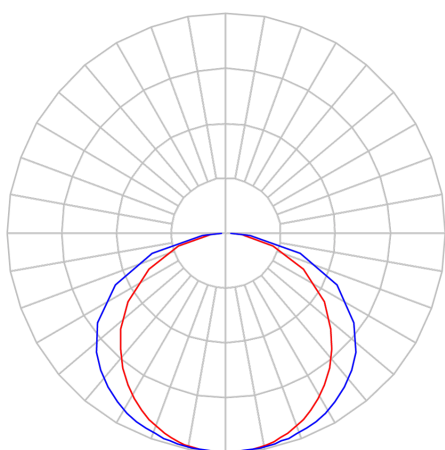

REF.: SKINNY-PF-EM-GE-DFACTRANSL-25-LUMINAMAX-05-50-80-X-(OPÇÕESPBE)

A = 40mm | B = 80mm | C = Esp.mm

Luminária linear de embutir em forro de gesso, 25Wm 5000K IRC>80. Corpo em alumínio. Acabamento Branca, Preta ou Especial. Controle óptico principal através de difusor em acrílico translúcido. Luminária grau de proteção IP-20. Driver corrente constante Liga/Desliga, Triac, 1-10V ou Dali (consultar condições). Tensão de trabalho 220V ou Bivolt.

Aplicação	Ambiente interno
Instalação	Embutir Gesso
Altura	40
Largura	80
Comprimento	Esp.
IP	20
Corpo	Alumínio
Cor	Branca, Preta ou Especial
Ótica principal	Difusor
Potência	25Wm
Fluxo Luminária	2146lm/m
Intensidade	805cd
Eficácia	86lm/W
Facho	Difuso
CCT	5000K
IRC	>80
Tensão	220V ou Bivolt
Dimerização	Liga/Desliga, Dali, 0-10 ou Triac
Garantia	5 anos
UGR	Espaçamento 1m (4H/8H) - <27/<25
Tipo de LED	Luminamax
Eficácia do LED	-
Fluxo Luminoso do LED	-
Potência do LED	-