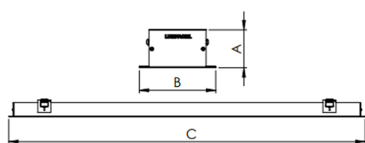

REF.: SKINNY-PF-EM-GE-DFACTRANSL-25-LUMINAMAX-05-50-80-X-(OPÇÕESPBE)

A = 40mm | B = 80mm | C = Esp.mm

IMPORTANTE: ENSAIOS REALIZADOS A 25°C

Aplicação	Ambiente interno
Instalação	Embutir Gesso
Altura	40
Largura	80
Comprimento	Esp.
IP	20
Corpo	Alumínio
Cor	Branca, Preta ou Especial
Ótica principal	Difusor
Potência	25Wm
Fluxo Luminária	2146lm/m
Intensidade	805cd
Eficácia	86lm/W
Facho	Difuso
CCT	5000K
IRC	>80
Tensão	220V ou Bivolt
Dimerização	Liga/Desliga, Dali, 0-10 ou Triac
Garantia	5 anos
UGR	Espaçamento 1m (4H/8H) - <27/<25
Tipo de LED	Luminamax
Eficácia do LED	-
Fluxo Luminoso do LED	-
Potência do LED	-