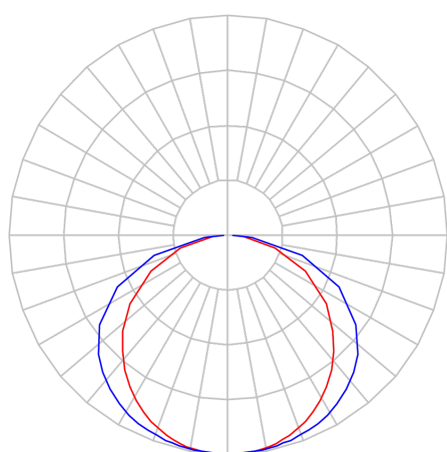

REF.: SKINNY-PF-EM-GE-DFACTRANSL-37-2780-X-(OPÇÕESPBE)

**A = 40mm | B = 80mm | C = Esp.mm****IMPORTANTE: ENSAIOS REALIZADOS A 25°C**

Luminária linear de embutir em forro de gesso, 37Wm 2700K IRC>80. Corpo em alumínio. Acabamento Branca, Preta ou Especial. Controle óptico principal através de difusor em acrílico translúcido. Luminária grau de proteção IP-20. Driver corrente constante Liga/Desliga, Triac, 1-10V ou Dali (consultar condições). Tensão de trabalho 220V ou Bivolt.

Aplicação	Ambiente interno
Instalação	Embutir Gesso
Altura	40
Largura	80
Comprimento	Esp.
IP	20
Corpo	Alumínio
Cor	Branca, Preta ou Especial
Ótica principal	Difusor
Potência	37Wm
Fluxo Luminária	2830lm/m
Intensidade	1061cd
Eficácia	76lm/W
Facho	Difuso
CCT	2700K
IRC	>80
Tensão	220V ou Bivolt
Dimerização	Liga/Desliga, Dali, 0-10 ou Triac
Garantia	5 anos
UGR	Espaçamento 1m (4H/8H) - <28/<26
Tipo de LED	Standard
Eficácia do LED	-
Fluxo Luminoso do LED	-
Potência do LED	-