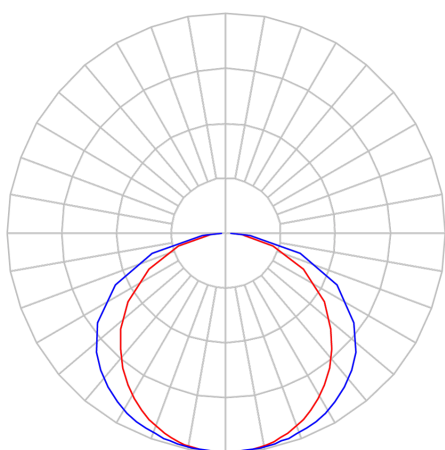

# SKINNY PERFIL EMBUTIR GESSO AC TRANSLUCIDO 37WM LUMINACHROMA-05 3000K IRC95 (OPÇÕESPBE)

datasheet gerado em  
06-05-26

REF.: SKINNY-PF-EM-GE-DFACTRANSL-37-LUMINACHROMA-05-30-95-X-(OPÇÕESPBE)

A = 40mm | B = 80mm | C = Esp.mm

Luminária linear de embutir em forro de gesso, 37Wm 3000K IRC>95. Corpo em alumínio. Acabamento Branca, Preta ou Especial. Controle óptico principal através de difusor em acrílico translúcido. Luminária grau de proteção IP-20. Driver corrente constante Liga/Desliga, Triac, 1-10V ou Dali (consultar condições). Tensão de trabalho 220V ou Bivolt.

Aplicação	Ambiente interno
Instalação	Embutir Gesso
Altura	40
Largura	80
Comprimento	Esp.
IP	20
Corpo	Alumínio
Cor	Branca, Preta ou Especial
Ótica principal	Difusor
Potência	37Wm
Fluxo Luminária	2390lm/m
Intensidade	896cd
Eficácia	65lm/W
Facho	Difuso
CCT	3000K
IRC	>95
Tensão	220V ou Bivolt
Dimerização	Liga/Desliga, Dali, 0-10 ou Triac
Garantia	5 anos
UGR	Espaçamento 1m (4H/8H) - <28/<25
Tipo de LED	Luminachroma
Eficácia do LED	-
Fluxo Luminoso do LED	-
Potência do LED	-