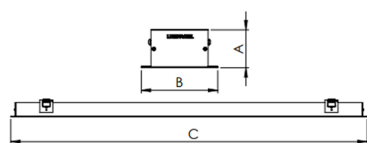

SKINNY PERFIL EMBUTIR GESSO AC TRANSLUCIDO 37WM LUMINACHROMA-05 5000K IRC95 (OPÇÕESPBE)

datasheet gerado em
06-05-26

REF.: SKINNY-PF-EM-GE-DFACTRANSL-37-LUMINACHROMA-05-50-95-X-(OPÇÕESPBE)

A = 40mm | B = 80mm | C = Esp.mm

IMPORTANTE: ENSAIOS REALIZADOS A 25°C

Luminária linear de embutir em forro de gesso, 37Wm 5000K IRC>95. Corpo em alumínio. Acabamento Branca, Preta ou Especial. Controle óptico principal através de difusor em acrílico translúcido. Luminária grau de proteção IP-20. Driver corrente constante Liga/Desliga, Triac, 1-10V ou Dali (consultar condições). Tensão de trabalho 220V ou Bivolt.

Aplicação	Ambiente interno
Instalação	Embutir Gesso
Altura	40
Largura	80
Comprimento	Esp.
IP	20
Corpo	Alumínio
Cor	Branca, Preta ou Especial
Ótica principal	Difusor
Potência	37Wm
Fluxo Luminária	2454lm/m
Intensidade	920cd
Eficácia	66lm/W
Facho	Difuso
CCT	5000K
IRC	>95
Tensão	220V ou Bivolt
Dimerização	Liga/Desliga, Dali, 0-10 ou Triac
Garantia	5 anos
UGR	Espaçamento 1m (4H/8H) - <28/<25
Tipo de LED	Luminachroma
Eficácia do LED	-
Fluxo Luminoso do LED	-
Potência do LED	-