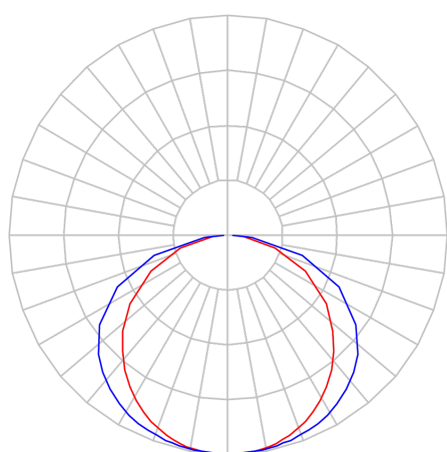

SKINNY PERFIL EMBUTIR GESSO AC TRANSLUCIDO 37WM LUMINACHROMA-05 5000K IRC95 (OPÇÕESPBE)

datasheet gerado em
06-05-26

REF.: SKINNY-PF-EM-GE-DFACTRANSL-37-LUMINACHROMA-05-50-95-X-(OPÇÕESPBE)

A = 40mm | B = 80mm | C = Esp.mm

IMPORTANTE: ENSAIOS REALIZADOS A 25°C

Luminária linear de embutir em forro de gesso, 37Wm 5000K IRC>95. Corpo em alumínio. Acabamento Branca, Preta ou Especial. Controle óptico principal através de difusor em acrílico translúcido. Luminária grau de proteção IP-20. Driver corrente constante Liga/Desliga, Triac, 1-10V ou Dali (consultar condições). Tensão de trabalho 220V ou Bivolt.

Aplicação	Ambiente interno
Instalação	Embutir Gesso
Altura	40
Largura	80
Comprimento	Esp.
IP	20
Corpo	Alumínio
Cor	Branca, Preta ou Especial
Ótica principal	Difusor
Potência	37Wm
Fluxo Luminária	2454lm/m
Intensidade	920cd
Eficácia	66lm/W
Facho	Difuso
CCT	5000K
IRC	>95
Tensão	220V ou Bivolt
Dimerização	Liga/Desliga, Dali, 0-10 ou Triac
Garantia	5 anos
UGR	Espaçamento 1m (4H/8H) - <28/<25
Tipo de LED	Luminachroma
Eficácia do LED	-
Fluxo Luminoso do LED	-
Potência do LED	-