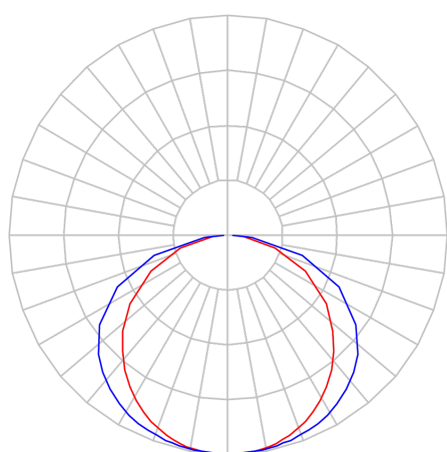

REF.: SKINNY-PF-EM-GE-DFACTRANSL-37-LUMINAMAX-05-27-80-X-(OPÇÕESPBE)

A = 40mm | B = 80mm | C = Esp.mm

IMPORTANTE: ENSAIOS REALIZADOS A 25°C

Luminária linear de embutir em forro de gesso, 37Wm 2700K IRC>80. Corpo em alumínio. Acabamento Branca, Preta ou Especial. Controle óptico principal através de difusor em acrílico translúcido. Luminária grau de proteção IP-20. Driver corrente constante Liga/Desliga, Triac, 1-10V ou Dali (consultar condições). Tensão de trabalho 220V ou Bivolt.

Aplicação	Ambiente interno
Instalação	Embutir Gesso
Altura	40
Largura	80
Comprimento	Esp.
IP	20
Corpo	Alumínio
Cor	Branca, Preta ou Especial
Ótica principal	Difusor
Potência	37Wm
Fluxo Luminária	3113lm/m
Intensidade	1167cd
Eficácia	84lm/W
Facho	Difuso
CCT	2700K
IRC	>80
Tensão	220V ou Bivolt
Dimerização	Liga/Desliga, Dali, 0-10 ou Triac
Garantia	5 anos
UGR	Espaçamento 1m (4H/8H) - <29/<26
Tipo de LED	Luminamax
Eficácia do LED	-
Fluxo Luminoso do LED	-
Potência do LED	-