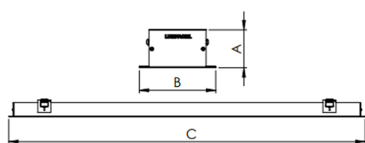

REF.: SKINNY-PF-EM-GE-DFACTRANSL-37-LUMINAMAX-05-27-80-X-(OPÇÕESPBE)

A = 40mm | B = 80mm | C = Esp.mm

IMPORTANTE: ENSAIOS REALIZADOS A 25°C

Aplicação	Ambiente interno
Instalação	Embutir Gesso
Altura	40
Largura	80
Comprimento	Esp.
IP	20
Corpo	Alumínio
Cor	Branca, Preta ou Especial
Ótica principal	Difusor
Potência	37Wm
Fluxo Luminária	3113lm/m
Intensidade	1167cd
Eficácia	84lm/W
Facho	Difuso
CCT	2700K
IRC	>80
Tensão	220V ou Bivolt
Dimerização	Liga/Desliga, Dali, 0-10 ou Triac
Garantia	5 anos
UGR	Espaçamento 1m (4H/8H) - <29/<26
Tipo de LED	Luminamax
Eficácia do LED	-
Fluxo Luminoso do LED	-
Potência do LED	-