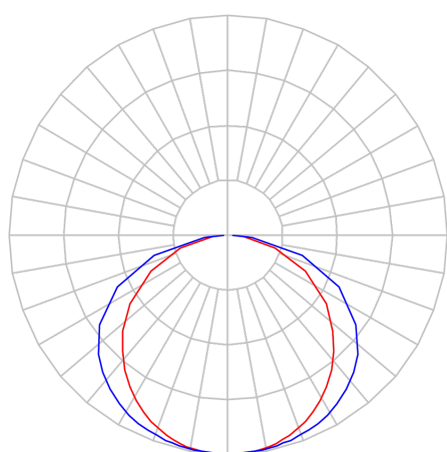

REF.: SKINNY-PF-EM-GE-DFACTRANSL-37-LUMINAMAX-05-40-80-X-(OPÇÕESPBE)

**A = 40mm | B = 80mm | C = Esp.mm**

**IMPORTANTE: ENSAIOS REALIZADOS A 25°C**

Aplicação	Ambiente interno
Instalação	Embutir Gesso
Altura	40
Largura	80
Comprimento	Esp.
IP	20
Corpo	Alumínio
Cor	Branca, Preta ou Especial
Ótica principal	Difusor
Potência	37Wm
Fluxo Luminária	3373lm/m
Intensidade	1264cd
Eficácia	91lm/W
Facho	Difuso
CCT	4000K
IRC	>80
Tensão	220V ou Bivolt
Dimerização	Liga/Desliga, Dali, 0-10 ou Triac
Garantia	5 anos
UGR	Espaçamento 1m (4H/8H) - <29/<26
Tipo de LED	Luminamax
Eficácia do LED	-
Fluxo Luminoso do LED	-
Potência do LED	-