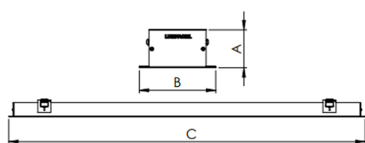

REF.: SKINNY-PF-EM-GE-DFACTRANSL-37-LUMINAMAX-05-40-80-X-(OPÇÕESPBE)

**A = 40mm | B = 80mm | C = Esp.mm**

**IMPORTANTE: ENSAIOS REALIZADOS A 25°C**

Aplicação	Ambiente interno
Instalação	Embutir Gesso
Altura	40
Largura	80
Comprimento	Esp.
IP	20
Corpo	Alumínio
Cor	Branca, Preta ou Especial
Ótica principal	Difusor
Potência	37Wm
Fluxo Luminária	3373lm/m
Intensidade	1264cd
Eficácia	91lm/W
Facho	Difuso
CCT	4000K
IRC	>80
Tensão	220V ou Bivolt
Dimerização	Liga/Desliga, Dali, 0-10 ou Triac
Garantia	5 anos
UGR	Espaçamento 1m (4H/8H) - <29/<26
Tipo de LED	Luminamax
Eficácia do LED	-
Fluxo Luminoso do LED	-
Potência do LED	-