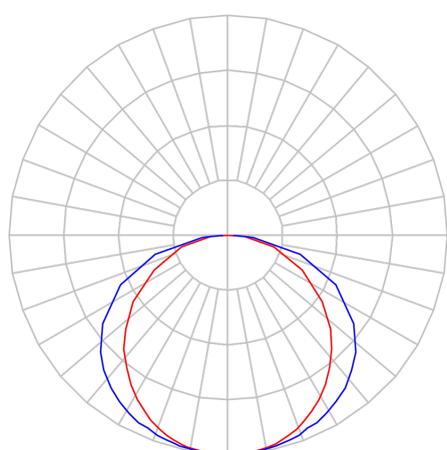

REF.: SKINNY-PF-EM-GE-DFPSTRANSL-15-LUMINACHROMA-05-27-95-X-(OPÇÃO SPBE)

A = 40mm | B = 80mm | C = Esp.mm

IMPORTANTE: ENSAIOS REALIZADOS A 25°C

Luminária linear de embutir em forro de gesso, 15Wm 2700K IRC>95. Corpo em alumínio. Acabamento Branca, Preta ou Especial. Controle óptico principal através de difusor em poliestireno translúcido. Luminária grau de proteção IP-20. Driver corrente constante Liga/Desliga, Triac, 1-10V ou Dali (consultar condições). Tensão de trabalho 220V ou Bivolt.

Aplicação	Ambiente interno
Instalação	Embutir Gesso
Altura	40
Largura	80
Comprimento	Esp.
IP	20
Corpo	Alumínio
Cor	Branca, Preta ou Especial
Ótica principal	Difusor
Potência	15Wm
Fluxo Luminária	765lm/m
Intensidade	247cd
Eficácia	51lm/W
Facho	Difuso
CCT	2700K
IRC	>95
Tensão	220V ou Bivolt
Dimerização	Liga/Desliga, Dali, 0-10 ou Triac
Garantia	5 anos
UGR	Espaçamento 1m (4H/8H) - <24/<22
Tipo de LED	Luminachroma
Eficácia do LED	-
Fluxo Luminoso do LED	-
Potência do LED	-