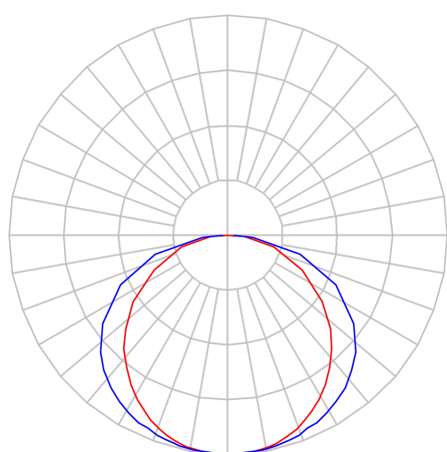

REF.: SKINNY-PF-EM-GE-DFPSTRANSL-15-LUMINAMAX-05-27-80-X-(OPÇÕESPBE)

**A = 40mm | B = 80mm | C = Esp.mm**

**IMPORTANTE: ENSAIOS REALIZADOS A 25°C**

Luminária linear de embutir em forro de gesso, 15Wm 2700K IRC>80. Corpo em alumínio. Acabamento Branca, Preta ou Especial. Controle óptico principal através de difusor em poliestireno translúcido. Luminária grau de proteção IP-20. Driver corrente constante Liga/Desliga, Triac, 1-10V ou Dali (consultar condições). Tensão de trabalho 220V ou Bivolt.

Aplicação	Ambiente interno
Instalação	Embutir Gesso
Altura	40
Largura	80
Comprimento	Esp.
IP	20
Corpo	Alumínio
Cor	Branca, Preta ou Especial
Ótica principal	Difusor
Potência	15Wm
Fluxo Luminária	1052lm/m
Intensidade	340cd
Eficácia	70lm/W
Facho	Difuso
CCT	2700K
IRC	>80
Tensão	220V ou Bivolt
Dimerização	Liga/Desliga, Dali, 0-10 ou Triac
Garantia	5 anos
UGR	Espaçamento 1m (4H/8H) - <25/<24
Tipo de LED	Luminamax
Eficácia do LED	-
Fluxo Luminoso do LED	-
Potência do LED	-