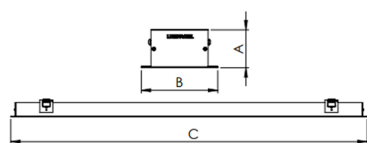

REF.: SKINNY-PF-EM-GE-DFPSTRANSL-15-LUMINAMAX-05-40-80-X-(OPÇÕESPBE)

**A = 40mm | B = 80mm | C = Esp.mm**

**IMPORTANTE: ENSAIOS REALIZADOS A 25°C**

Luminária linear de embutir em forro de gesso, 15Wm 4000K IRC>80. Corpo em alumínio. Acabamento Branca, Preta ou Especial. Controle óptico principal através de difusor em poliestireno translúcido. Luminária grau de proteção IP-20. Driver corrente constante Liga/Desliga, Triac, 1-10V ou Dali (consultar condições). Tensão de trabalho 220V ou Bivolt.

Aplicação	Ambiente interno
Instalação	Embutir Gesso
Altura	40
Largura	80
Comprimento	Esp.
IP	20
Corpo	Alumínio
Cor	Branca, Preta ou Especial
Ótica principal	Difusor
Potência	15Wm
Fluxo Luminária	1140lm/m
Intensidade	368cd
Eficácia	76lm/W
Facho	Difuso
CCT	4000K
IRC	>80
Tensão	220V ou Bivolt
Dimerização	Liga/Desliga, Dali, 0-10 ou Triac
Garantia	5 anos
UGR	Espaçamento 1m (4H/8H) - <25/<24
Tipo de LED	Luminamax
Eficácia do LED	-
Fluxo Luminoso do LED	-
Potência do LED	-