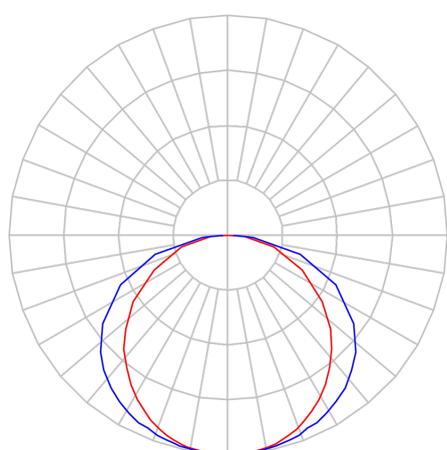

REF.: SKINNY-PF-EM-GE-DFPSTRANSL-15-LUMINAMAX-05-40-80-X-(OPÇÕESPBE)

**A = 40mm | B = 80mm | C = Esp.mm**

**IMPORTANTE: ENSAIOS REALIZADOS A 25°C**

Luminária linear de embutir em forro de gesso, 15Wm 4000K IRC>80. Corpo em alumínio. Acabamento Branca, Preta ou Especial. Controle óptico principal através de difusor em poliestireno translúcido. Luminária grau de proteção IP-20. Driver corrente constante Liga/Desliga, Triac, 1-10V ou Dali (consultar condições). Tensão de trabalho 220V ou Bivolt.

Aplicação	Ambiente interno
Instalação	Embutir Gesso
Altura	40
Largura	80
Comprimento	Esp.
IP	20
Corpo	Alumínio
Cor	Branca, Preta ou Especial
Ótica principal	Difusor
Potência	15Wm
Fluxo Luminária	1140lm/m
Intensidade	368cd
Eficácia	76lm/W
Facho	Difuso
CCT	4000K
IRC	>80
Tensão	220V ou Bivolt
Dimerização	Liga/Desliga, Dali, 0-10 ou Triac
Garantia	5 anos
UGR	Espaçamento 1m (4H/8H) - <25/<24
Tipo de LED	Luminamax
Eficácia do LED	-
Fluxo Luminoso do LED	-
Potência do LED	-