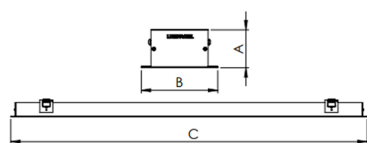

REF.: SKINNY-PF-EM-GE-DFPSTRANSL-15-LUMINAMAX-05-50-80-X-(OPÇÕESPBE)

**A = 40mm | B = 80mm | C = Esp.mm**

**IMPORTANTE: ENSAIOS REALIZADOS A 25°C**

Luminária linear de embutir em forro de gesso, 15Wm 5000K IRC>80. Corpo em alumínio. Acabamento Branca, Preta ou Especial. Controle óptico principal através de difusor em poliestireno translúcido. Luminária grau de proteção IP-20. Driver corrente constante Liga/Desliga, Triac, 1-10V ou Dali (consultar condições). Tensão de trabalho 220V ou Bivolt.

Aplicação	Ambiente interno
Instalação	Embutir Gesso
Altura	40
Largura	80
Comprimento	Esp.
IP	20
Corpo	Alumínio
Cor	Branca, Preta ou Especial
Ótica principal	Difusor
Potência	15Wm
Fluxo Luminária	1140lm/m
Intensidade	368cd
Eficácia	76lm/W
Facho	Difuso
CCT	5000K
IRC	>80
Tensão	220V ou Bivolt
Dimerização	Liga/Desliga, Dali, 0-10 ou Triac
Garantia	5 anos
UGR	Espaçamento 1m (4H/8H) - <25/<24
Tipo de LED	Luminamax
Eficácia do LED	-
Fluxo Luminoso do LED	-
Potência do LED	-