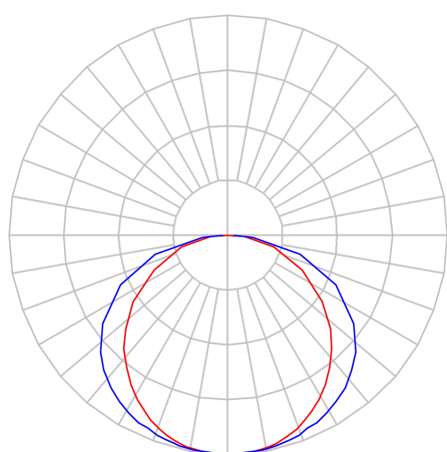

REF.: SKINNY-PF-EM-GE-DFPSTRANSL-15-LUMINAMAX-05-50-80-X-(OPÇÕESPBE)

**A = 40mm | B = 80mm | C = Esp.mm**

**IMPORTANTE: ENSAIOS REALIZADOS A 25°C**

Luminária linear de embutir em forro de gesso, 15Wm 5000K IRC>80. Corpo em alumínio. Acabamento Branca, Preta ou Especial. Controle óptico principal através de difusor em poliestireno translúcido. Luminária grau de proteção IP-20. Driver corrente constante Liga/Desliga, Triac, 1-10V ou Dali (consultar condições). Tensão de trabalho 220V ou Bivolt.

Aplicação	Ambiente interno
Instalação	Embutir Gesso
Altura	40
Largura	80
Comprimento	Esp.
IP	20
Corpo	Alumínio
Cor	Branca, Preta ou Especial
Ótica principal	Difusor
Potência	15Wm
Fluxo Luminária	1140lm/m
Intensidade	368cd
Eficácia	76lm/W
Facho	Difuso
CCT	5000K
IRC	>80
Tensão	220V ou Bivolt
Dimerização	Liga/Desliga, Dali, 0-10 ou Triac
Garantia	5 anos
UGR	Espaçamento 1m (4H/8H) - <25/<24
Tipo de LED	Luminamax
Eficácia do LED	-
Fluxo Luminoso do LED	-
Potência do LED	-