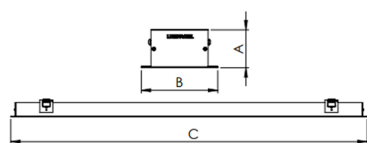

# SKINNY PERFIL EMBUTIR GESSO PS TRANSLUCIDO 25WM 2700K IRC80 (OPÇÕESPBE)

datasheet gerado em  
21-06-26

REF.: SKINNY-PF-EM-GE-DFPSTRANSL-25-2780-X-(OPÇÕESPBE)

A = 40mm | B = 80mm | C = Esp.mm

**IMPORTANTE: ENSAIOS REALIZADOS A 25°C**

Aplicação	Ambiente interno
Instalação	Embutir Gesso
Altura	40
Largura	80
Comprimento	Esp.
IP	20
Corpo	Alumínio
Cor	Branca, Preta ou Especial
Ótica principal	Difusor
Potência	25Wm
Fluxo Luminária	1489lm/m
Intensidade	501cd
Eficácia	60lm/W
Facho	Difuso
CCT	2700K
IRC	>80
Tensão	220V ou Bivolt
Dimerização	Liga/Desliga, Dali, 0-10 ou Triac
Garantia	5 anos
UGR	Espaçamento 1m (4H/8H) - <26/<25
Tipo de LED	Standard
Eficácia do LED	-
Fluxo Luminoso do LED	-
Potência do LED	-