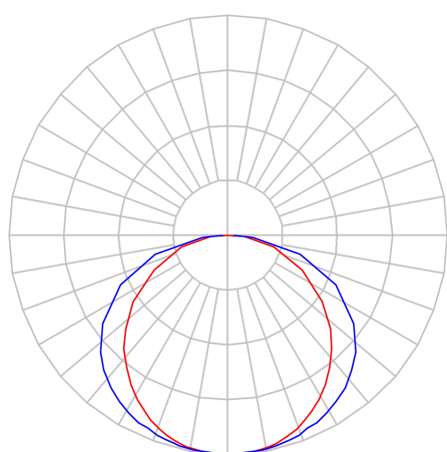

# SKINNY PERFIL EMBUTIR GESSO PS TRANSLUCIDO 25WM 2700K IRC80 (OPÇÕESPBE)

datasheet gerado em  
21-06-26

REF.: SKINNY-PF-EM-GE-DFPSTRANSL-25-2780-X-(OPÇÕESPBE)

A = 40mm | B = 80mm | C = Esp.mm

**IMPORTANTE: ENSAIOS REALIZADOS A 25°C**

Aplicação	Ambiente interno
Instalação	Embutir Gesso
Altura	40
Largura	80
Comprimento	Esp.
IP	20
Corpo	Alumínio
Cor	Branca, Preta ou Especial
Ótica principal	Difusor
Potência	25Wm
Fluxo Luminária	1489lm/m
Intensidade	501cd
Eficácia	60lm/W
Facho	Difuso
CCT	2700K
IRC	>80
Tensão	220V ou Bivolt
Dimerização	Liga/Desliga, Dali, 0-10 ou Triac
Garantia	5 anos
UGR	Espaçamento 1m (4H/8H) - <26/<25
Tipo de LED	Standard
Eficácia do LED	-
Fluxo Luminoso do LED	-
Potência do LED	-