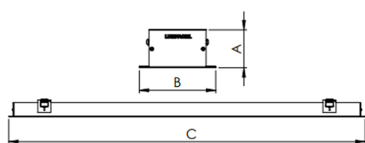

REF.: SKINNY-PF-EM-GE-DFPSTRANSL-25-LUMINACHROMA-05-27-95-X-(OPÇÃOESPBE)

A = 40mm | B = 80mm | C = Esp.mm

IMPORTANTE: ENSAIOS REALIZADOS A 25°C

Aplicação	Ambiente interno
Instalação	Embutir Gesso
Altura	40
Largura	80
Comprimento	Esp.
IP	20
Corpo	Alumínio
Cor	Branca, Preta ou Especial
Ótica principal	Difusor
Potência	25Wm
Fluxo Luminária	1192lm/m
Intensidade	401cd
Eficácia	48lm/W
Facho	Difuso
CCT	2700K
IRC	>95
Tensão	220V ou Bivolt
Dimerização	Liga/Desliga, Dali, 0-10 ou Triac
Garantia	5 anos
UGR	Espaçamento 1m (4H/8H) - <26/<24
Tipo de LED	Luminachroma
Eficácia do LED	-
Fluxo Luminoso do LED	-
Potência do LED	-