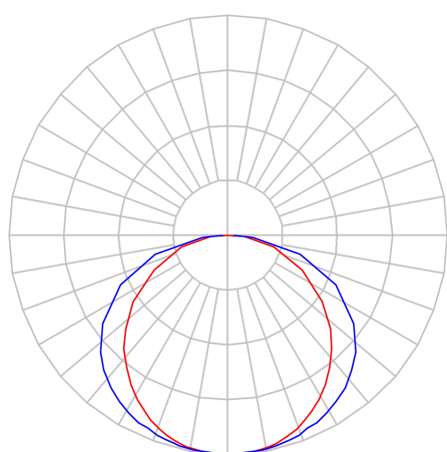

REF.: SKINNY-PF-EM-GE-DFPSTRANSL-25-LUMINACHROMA-05-27-95-X-(OPÇÃOESPBE)

A = 40mm | B = 80mm | C = Esp.mm

IMPORTANTE: ENSAIOS REALIZADOS A 25°C

Aplicação	Ambiente interno
Instalação	Embutir Gesso
Altura	40
Largura	80
Comprimento	Esp.
IP	20
Corpo	Alumínio
Cor	Branca, Preta ou Especial
Ótica principal	Difusor
Potência	25Wm
Fluxo Luminária	1192lm/m
Intensidade	401cd
Eficácia	48lm/W
Facho	Difuso
CCT	2700K
IRC	>95
Tensão	220V ou Bivolt
Dimerização	Liga/Desliga, Dali, 0-10 ou Triac
Garantia	5 anos
UGR	Espaçamento 1m (4H/8H) - <26/<24
Tipo de LED	Luminachroma
Eficácia do LED	-
Fluxo Luminoso do LED	-
Potência do LED	-