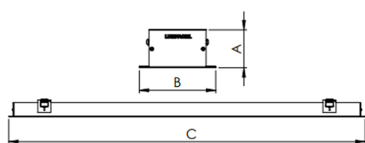

REF.: SKINNY-PF-EM-GE-DFPSTRANSL-25-LUMINACHROMA-05-50-95-X-(OPÇÃOESPBE)

A = 40mm | B = 80mm | C = Esp.mm

IMPORTANTE: ENSAIOS REALIZADOS A 25°C

Aplicação	Ambiente interno
Instalação	Embutir Gesso
Altura	40
Largura	80
Comprimento	Esp.
IP	20
Corpo	Alumínio
Cor	Branca, Preta ou Especial
Ótica principal	Difusor
Potência	25Wm
Fluxo Luminária	1291lm/m
Intensidade	434cd
Eficácia	52lm/W
Facho	Difuso
CCT	5000K
IRC	>95
Tensão	220V ou Bivolt
Dimerização	Liga/Desliga, Dali, 0-10 ou Triac
Garantia	5 anos
UGR	Espaçamento 1m (4H/8H) - <26/<24
Tipo de LED	Luminachroma
Eficácia do LED	-
Fluxo Luminoso do LED	-
Potência do LED	-