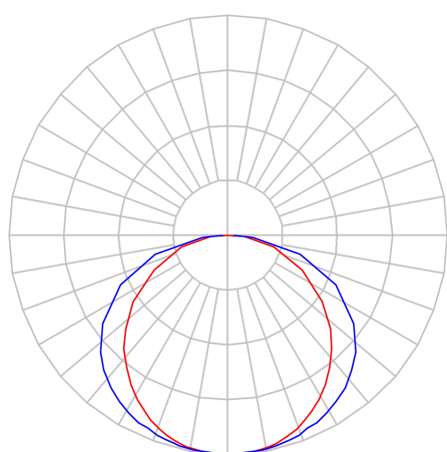

REF.: SKINNY-PF-EM-GE-DFPSTRANSL-25-LUMINACHROMA-05-50-95-X-(OPÇÃOESPBE)

A = 40mm | B = 80mm | C = Esp.mm

IMPORTANTE: ENSAIOS REALIZADOS A 25°C

Aplicação	Ambiente interno
Instalação	Embutir Gesso
Altura	40
Largura	80
Comprimento	Esp.
IP	20
Corpo	Alumínio
Cor	Branca, Preta ou Especial
Ótica principal	Difusor
Potência	25Wm
Fluxo Luminária	1291lm/m
Intensidade	434cd
Eficácia	52lm/W
Facho	Difuso
CCT	5000K
IRC	>95
Tensão	220V ou Bivolt
Dimerização	Liga/Desliga, Dali, 0-10 ou Triac
Garantia	5 anos
UGR	Espaçamento 1m (4H/8H) - <26/<24
Tipo de LED	Luminachroma
Eficácia do LED	-
Fluxo Luminoso do LED	-
Potência do LED	-