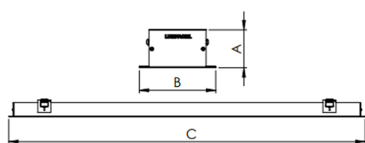

REF.: SKINNY-PF-EM-GE-DFPSTRANSL-25-LUMINAMAX-05-27-80-X-(OPÇÕESPBE)

A = 40mm | B = 80mm | C = Esp.mm

IMPORTANTE: ENSAIOS REALIZADOS A 25°C

Aplicação	Ambiente interno
Instalação	Embutir Gesso
Altura	40
Largura	80
Comprimento	Esp.
IP	20
Corpo	Alumínio
Cor	Branca, Preta ou Especial
Ótica principal	Difusor
Potência	25Wm
Fluxo Luminária	1638lm/m
Intensidade	551cd
Eficácia	66lm/W
Facho	Difuso
CCT	2700K
IRC	>80
Tensão	220V ou Bivolt
Dimerização	Liga/Desliga, Dali, 0-10 ou Triac
Garantia	5 anos
UGR	Espaçamento 1m (4H/8H) - <27/<25
Tipo de LED	Luminamax
Eficácia do LED	-
Fluxo Luminoso do LED	-
Potência do LED	-