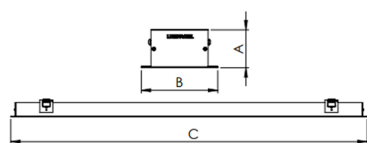

REF.: SKINNY-PF-EM-GE-DFPSTRANSL-25-LUMINAMAX-05-30-80-X-(OPÇÕESPBE)

A = 40mm | B = 80mm | C = Esp.mm

IMPORTANTE: ENSAIOS REALIZADOS A 25°C

Aplicação	Ambiente interno
Instalação	Embutir Gesso
Altura	40
Largura	80
Comprimento	Esp.
IP	20
Corpo	Alumínio
Cor	Branca, Preta ou Especial
Ótica principal	Difusor
Potência	25Wm
Fluxo Luminária	1729lm/m
Intensidade	582cd
Eficácia	69lm/W
Facho	Difuso
CCT	3000K
IRC	>80
Tensão	220V ou Bivolt
Dimerização	Liga/Desliga, Dali, 0-10 ou Triac
Garantia	5 anos
UGR	Espaçamento 1m (4H/8H) - <27/<25
Tipo de LED	Luminamax
Eficácia do LED	-
Fluxo Luminoso do LED	-
Potência do LED	-