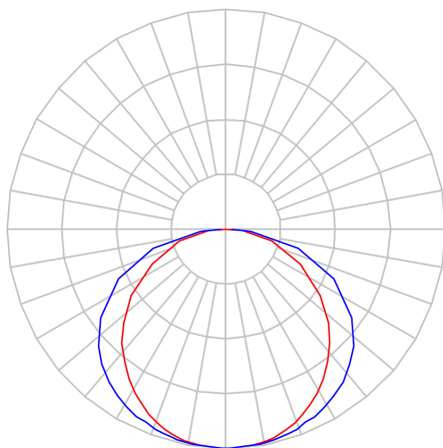

REF.: SKINNY-PF-EM-GE-DFPSTRANSL-25-LUMINAMAX-05-40-80-X-(OPÇÕESPBE)

**A = 40mm | B = 80mm | C = Esp.mm**

**IMPORTANTE: ENSAIOS REALIZADOS A 25°C**

Luminária linear de embutir em forro de gesso, 25Wm 4000K IRC>80. Corpo em alumínio. Acabamento Branca, Preta ou Especial. Controle óptico principal através de difusor em poliestireno translúcido. Luminária grau de proteção IP-20. Driver corrente constante Liga/Desliga, Triac, 1-10V ou Dali (consultar condições). Tensão de trabalho 220V ou Bivolt.

Aplicação	Ambiente interno
Instalação	Embutir Gesso
Altura	40
Largura	80
Comprimento	Esp.
IP	20
Corpo	Alumínio
Cor	Branca, Preta ou Especial
Ótica principal	Difusor
Potência	25Wm
Fluxo Luminária	1775lm/m
Intensidade	597cd
Eficácia	71lm/W
Facho	Difuso
CCT	4000K
IRC	>80
Tensão	220V ou Bivolt
Dimerização	Liga/Desliga, Dali, 0-10 ou Triac
Garantia	5 anos
UGR	Espaçamento 1m (4H/8H) - <27/<25
Tipo de LED	Luminamax
Eficácia do LED	-
Fluxo Luminoso do LED	-
Potência do LED	-