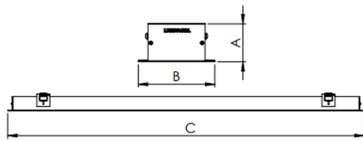

REF.: SKINNY-PF-EM-GE-DFPSTRANSL-25-LUMINAMAX-05-40-80-X-(OPÇÕESPBE)

**A = 40mm | B = 80mm | C = Esp.mm**

**IMPORTANTE: ENSAIOS REALIZADOS A 25°C**

Luminária linear de embutir em forro de gesso, 25Wm 4000K IRC>80. Corpo em alumínio. Acabamento Branca, Preta ou Especial. Controle óptico principal através de difusor em poliestireno translúcido. Luminária grau de proteção IP-20. Driver corrente constante Liga/Desliga, Triac, 1-10V ou Dali (consultar condições). Tensão de trabalho 220V ou Bivolt.

Aplicação	Ambiente interno
Instalação	Embutir Gesso
Altura	40
Largura	80
Comprimento	Esp.
IP	20
Corpo	Alumínio
Cor	Branca, Preta ou Especial
Ótica principal	Difusor
Potência	25Wm
Fluxo Luminária	1775lm/m
Intensidade	597cd
Eficácia	71lm/W
Facho	Difuso
CCT	4000K
IRC	>80
Tensão	220V ou Bivolt
Dimerização	Liga/Desliga, Dali, 0-10 ou Triac
Garantia	5 anos
UGR	Espaçamento 1m (4H/8H) - <27/<25
Tipo de LED	Luminamax
Eficácia do LED	-
Fluxo Luminoso do LED	-
Potência do LED	-