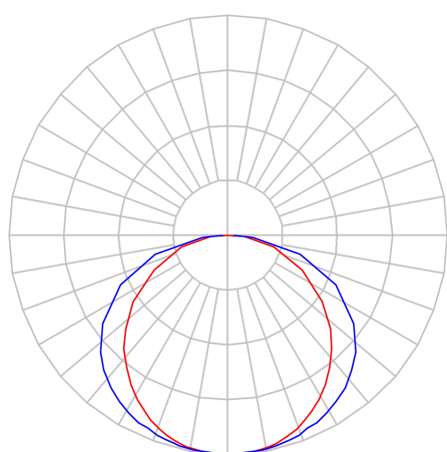

SKINNY PERFIL EMBUTIR GESSO PS TRANSLUCIDO 37WM 2700K IRC80 (OPÇÕESPBE)

datasheet gerado em
20-06-26

REF.: SKINNY-PF-EM-GE-DFPSTRANSL-37-2780-X-(OPÇÕESPBE)

A = 40mm | B = 80mm | C = Esp.mm

IMPORTANTE: ENSAIOS REALIZADOS A 25°C

Aplicação	Ambiente interno
Instalação	Embutir Gesso
Altura	40
Largura	80
Comprimento	Esp.
IP	20
Corpo	Alumínio
Cor	Branca, Preta ou Especial
Ótica principal	Difusor
Potência	37Wm
Fluxo Luminária	2342lm/m
Intensidade	772cd
Eficácia	63lm/W
Facho	Difuso
CCT	2700K
IRC	>80
Tensão	220V ou Bivolt
Dimerização	Liga/Desliga, Dali, 0-10 ou Triac
Garantia	5 anos
UGR	Espaçamento 1m (4H/8H) - <28/<26
Tipo de LED	Standard
Eficácia do LED	-
Fluxo Luminoso do LED	-
Potência do LED	-