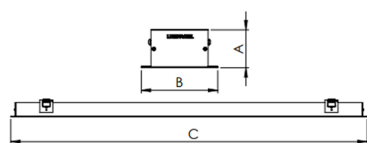

SKINNY PERFIL EMBUTIR GESSO PS TRANSLUCIDO 37WM 2700K IRC80 (OPÇÕESPBE)

datasheet gerado em
20-06-26

REF.: SKINNY-PF-EM-GE-DFPSTRANSL-37-2780-X-(OPÇÕESPBE)

A = 40mm | B = 80mm | C = Esp.mm

IMPORTANTE: ENSAIOS REALIZADOS A 25°C

Aplicação	Ambiente interno
Instalação	Embutir Gesso
Altura	40
Largura	80
Comprimento	Esp.
IP	20
Corpo	Alumínio
Cor	Branca, Preta ou Especial
Ótica principal	Difusor
Potência	37Wm
Fluxo Luminária	2342lm/m
Intensidade	772cd
Eficácia	63lm/W
Facho	Difuso
CCT	2700K
IRC	>80
Tensão	220V ou Bivolt
Dimerização	Liga/Desliga, Dali, 0-10 ou Triac
Garantia	5 anos
UGR	Espaçamento 1m (4H/8H) - <28/<26
Tipo de LED	Standard
Eficácia do LED	-
Fluxo Luminoso do LED	-
Potência do LED	-