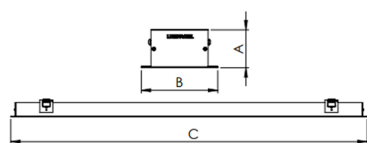

REF.: SKINNY-PF-EM-GE-DFPSTRANSL-37-5080-X-(OPÇÕESPBE)

A = 40mm | B = 80mm | C = Esp.mm

IMPORTANTE: ENSAIOS REALIZADOS A 25°C

Luminária linear de embutir em forro de gesso, 37Wm 5000K IRC>80. Corpo em alumínio. Acabamento Branca, Preta ou Especial. Controle óptico principal através de difusor em poliestireno translúcido. Luminária grau de proteção IP-20. Driver corrente constante Liga/Desliga, Triac, 1-10V ou Dali (consultar condições). Tensão de trabalho 220V ou Bivolt.

Aplicação	Ambiente interno
Instalação	Embutir Gesso
Altura	40
Largura	80
Comprimento	Esp.
IP	20
Corpo	Alumínio
Cor	Branca, Preta ou Especial
Ótica principal	Difusor
Potência	37Wm
Fluxo Luminária	2538lm/m
Intensidade	837cd
Eficácia	69lm/W
Facho	Difuso
CCT	5000K
IRC	>80
Tensão	220V ou Bivolt
Dimerização	Liga/Desliga, Dali, 0-10 ou Triac
Garantia	5 anos
UGR	Espaçamento 1m (4H/8H) - <28/<27
Tipo de LED	Standard
Eficácia do LED	-
Fluxo Luminoso do LED	-
Potência do LED	-