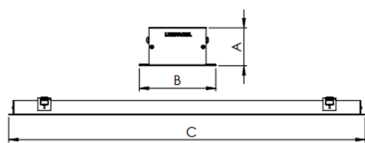

REF.: SKINNY-PF-EM-GE-DFPSTRANSL-37-LUMINACHROMA-05-27-95-X-(OPÇÃOESPBE)

**A = 40mm | B = 80mm | C = Esp.mm**

**IMPORTANTE: ENSAIOS REALIZADOS A 25°C**

Aplicação	Ambiente interno
Instalação	Embutir Gesso
Altura	40
Largura	80
Comprimento	Esp.
IP	20
Corpo	Alumínio
Cor	Branca, Preta ou Especial
Ótica principal	Difusor
Potência	37Wm
Fluxo Luminária	1873lm/m
Intensidade	618cd
Eficácia	51lm/W
Facho	Difuso
CCT	2700K
IRC	>95
Tensão	220V ou Bivolt
Dimerização	Liga/Desliga, Dali, 0-10 ou Triac
Garantia	5 anos
UGR	Espaçamento 1m (4H/8H) - <27/<26
Tipo de LED	Luminachroma
Eficácia do LED	-
Fluxo Luminoso do LED	-
Potência do LED	-