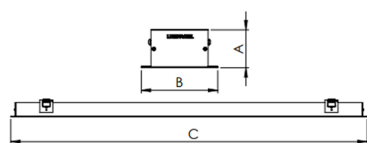

REF.: SKINNY-PF-EM-GE-DFPSTRANSL-37-LUMINACHROMA-05-40-95-X-(OPÇÃO SPBE)

A = 40mm | B = 80mm | C = Esp.mm

IMPORTANTE: ENSAIOS REALIZADOS A 25°C

Luminária linear de embutir em forro de gesso, 37Wm 4000K IRC>95. Corpo em alumínio. Acabamento Branca, Preta ou Especial. Controle óptico principal através de difusor em poliestireno translúcido. Luminária grau de proteção IP-20. Driver corrente constante Liga/Desliga, Triac, 1-10V ou Dali (consultar condições). Tensão de trabalho 220V ou Bivolt.

Aplicação	Ambiente interno
Instalação	Embutir Gesso
Altura	40
Largura	80
Comprimento	Esp.
IP	20
Corpo	Alumínio
Cor	Branca, Preta ou Especial
Ótica principal	Difusor
Potência	37Wm
Fluxo Luminária	2029lm/m
Intensidade	669cd
Eficácia	55lm/W
Facho	Difuso
CCT	4000K
IRC	>95
Tensão	220V ou Bivolt
Dimerização	Liga/Desliga, Dali, 0-10 ou Triac
Garantia	5 anos
UGR	Espaçamento 1m (4H/8H) - <27/<26
Tipo de LED	Luminachroma
Eficácia do LED	-
Fluxo Luminoso do LED	-
Potência do LED	-