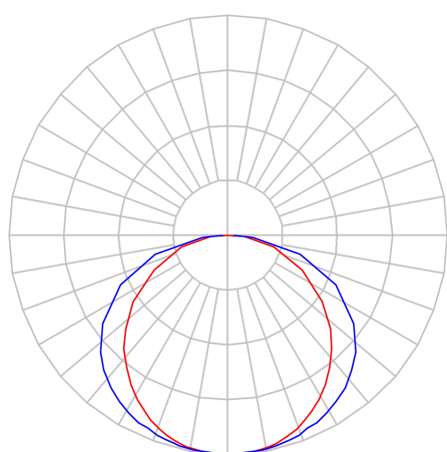

REF.: SKINNY-PF-EM-GE-DFPSTRANSL-37-LUMINACHROMA-05-40-95-X-(OPÇÃO SPBE)

A = 40mm | B = 80mm | C = Esp.mm

IMPORTANTE: ENSAIOS REALIZADOS A 25°C

Luminária linear de embutir em forro de gesso, 37Wm 4000K IRC>95. Corpo em alumínio. Acabamento Branca, Preta ou Especial. Controle óptico principal através de difusor em poliestireno translúcido. Luminária grau de proteção IP-20. Driver corrente constante Liga/Desliga, Triac, 1-10V ou Dali (consultar condições). Tensão de trabalho 220V ou Bivolt.

Aplicação	Ambiente interno
Instalação	Embutir Gesso
Altura	40
Largura	80
Comprimento	Esp.
IP	20
Corpo	Alumínio
Cor	Branca, Preta ou Especial
Ótica principal	Difusor
Potência	37Wm
Fluxo Luminária	2029lm/m
Intensidade	669cd
Eficácia	55lm/W
Facho	Difuso
CCT	4000K
IRC	>95
Tensão	220V ou Bivolt
Dimerização	Liga/Desliga, Dali, 0-10 ou Triac
Garantia	5 anos
UGR	Espaçamento 1m (4H/8H) - <27/<26
Tipo de LED	Luminachroma
Eficácia do LED	-
Fluxo Luminoso do LED	-
Potência do LED	-