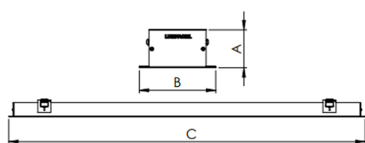

REF.: SKINNY-PF-EM-GE-DFPSTRANSL-37-LUMINACHROMA-05-40-95-X-(OPÇÃOESPBE)

A = 40mm | B = 80mm | C = Esp.mm

IMPORTANTE: ENSAIOS REALIZADOS A 25°C

Aplicação	Ambiente interno
Instalação	Embutir Gesso
Altura	40
Largura	80
Comprimento	Esp.
IP	20
Corpo	Alumínio
Cor	Branca, Preta ou Especial
Ótica principal	Difusor
Potência	37Wm
Fluxo Luminária	2029lm/m
Intensidade	669cd
Eficácia	55lm/W
Facho	Difuso
CCT	4000K
IRC	>95
Tensão	220V ou Bivolt
Dimerização	Liga/Desliga, Dali, 0-10 ou Triac
Garantia	5 anos
UGR	Espaçamento 1m (4H/8H) - <27/<26
Tipo de LED	Luminachroma
Eficácia do LED	-
Fluxo Luminoso do LED	-
Potência do LED	-