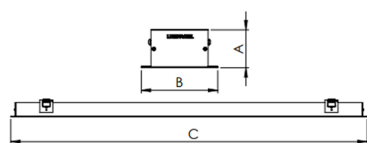

REF.: SKINNY-PF-EM-GE-DFPSTRANSL-37-LUMINACHROMA-05-50-95-X-(OPÇÃO SPBE)

**A = 40mm | B = 80mm | C = Esp.mm**

**IMPORTANTE: ENSAIOS REALIZADOS A 25°C**

Luminária linear de embutir em forro de gesso, 37Wm 5000K IRC>95. Corpo em alumínio. Acabamento Branca, Preta ou Especial. Controle óptico principal através de difusor em poliestireno translúcido. Luminária grau de proteção IP-20. Driver corrente constante Liga/Desliga, Triac, 1-10V ou Dali (consultar condições). Tensão de trabalho 220V ou Bivolt.

Aplicação	Ambiente interno
Instalação	Embutir Gesso
Altura	40
Largura	80
Comprimento	Esp.
IP	20
Corpo	Alumínio
Cor	Branca, Preta ou Especial
Ótica principal	Difusor
Potência	37Wm
Fluxo Luminária	2030lm/m
Intensidade	670cd
Eficácia	55lm/W
Facho	Difuso
CCT	5000K
IRC	>95
Tensão	220V ou Bivolt
Dimerização	Liga/Desliga, Dali, 0-10 ou Triac
Garantia	5 anos
UGR	Espaçamento 1m (4H/8H) - <28/<26
Tipo de LED	Luminachroma
Eficácia do LED	-
Fluxo Luminoso do LED	-
Potência do LED	-