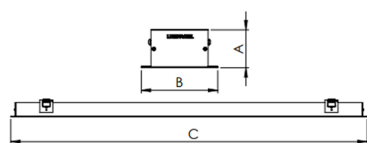

REF.: SKINNY-PF-EM-GE-DFPSTRANSL-37-LUMINAMAX-05-27-80-X-(OPÇÕESPBE)

A = 40mm | B = 80mm | C = Esp.mm

IMPORTANTE: ENSAIOS REALIZADOS A 25°C

Luminária linear de embutir em forro de gesso, 37Wm 2700K IRC>80. Corpo em alumínio. Acabamento Branca, Preta ou Especial. Controle óptico principal através de difusor em poliestireno translúcido. Luminária grau de proteção IP-20. Driver corrente constante Liga/Desliga, Triac, 1-10V ou Dali (consultar condições). Tensão de trabalho 220V ou Bivolt.

Aplicação	Ambiente interno
Instalação	Embutir Gesso
Altura	40
Largura	80
Comprimento	Esp.
IP	20
Corpo	Alumínio
Cor	Branca, Preta ou Especial
Ótica principal	Difusor
Potência	37Wm
Fluxo Luminária	2576lm/m
Intensidade	849cd
Eficácia	70lm/W
Facho	Difuso
CCT	2700K
IRC	>80
Tensão	220V ou Bivolt
Dimerização	Liga/Desliga, Dali, 0-10 ou Triac
Garantia	5 anos
UGR	Espaçamento 1m (4H/8H) - <28/<27
Tipo de LED	Luminamax
Eficácia do LED	-
Fluxo Luminoso do LED	-
Potência do LED	-