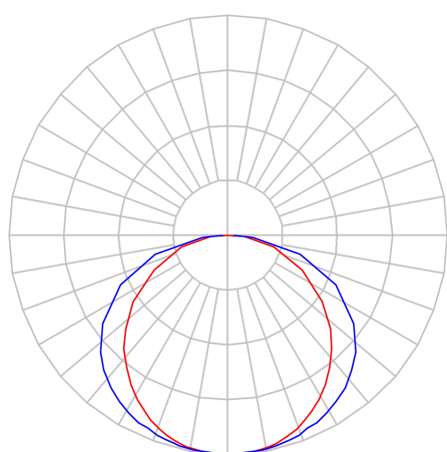

REF.: SKINNY-PF-EM-GE-DFPSTRANSL-37-LUMINAMAX-05-27-80-X-(OPÇÕESPBE)

A = 40mm | B = 80mm | C = Esp.mm

IMPORTANTE: ENSAIOS REALIZADOS A 25°C

Luminária linear de embutir em forro de gesso, 37Wm 2700K IRC>80. Corpo em alumínio. Acabamento Branca, Preta ou Especial. Controle óptico principal através de difusor em poliestireno translúcido. Luminária grau de proteção IP-20. Driver corrente constante Liga/Desliga, Triac, 1-10V ou Dali (consultar condições). Tensão de trabalho 220V ou Bivolt.

Aplicação	Ambiente interno
Instalação	Embutir Gesso
Altura	40
Largura	80
Comprimento	Esp.
IP	20
Corpo	Alumínio
Cor	Branca, Preta ou Especial
Ótica principal	Difusor
Potência	37Wm
Fluxo Luminária	2576lm/m
Intensidade	849cd
Eficácia	70lm/W
Facho	Difuso
CCT	2700K
IRC	>80
Tensão	220V ou Bivolt
Dimerização	Liga/Desliga, Dali, 0-10 ou Triac
Garantia	5 anos
UGR	Espaçamento 1m (4H/8H) - <28/<27
Tipo de LED	Luminamax
Eficácia do LED	-
Fluxo Luminoso do LED	-
Potência do LED	-