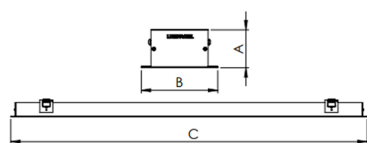

REF.: SKINNY-PF-EM-GE-DFPSTRANSL-37-LUMINAMAX-05-50-80-X-(OPÇÕESPBE)

A = 40mm | B = 80mm | C = Esp.mm

IMPORTANTE: ENSAIOS REALIZADOS A 25°C

Aplicação	Ambiente interno
Instalação	Embutir Gesso
Altura	40
Largura	80
Comprimento	Esp.
IP	20
Corpo	Alumínio
Cor	Branca, Preta ou Especial
Ótica principal	Difusor
Potência	37Wm
Fluxo Luminária	2791lm/m
Intensidade	921cd
Eficácia	75lm/W
Facho	Difuso
CCT	5000K
IRC	>80
Tensão	220V ou Bivolt
Dimerização	Liga/Desliga, Dali, 0-10 ou Triac
Garantia	5 anos
UGR	Espaçamento 1m (4H/8H) - <29/<27
Tipo de LED	Luminamax
Eficácia do LED	-
Fluxo Luminoso do LED	-
Potência do LED	-