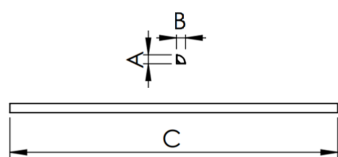

REF.: SUNRISE-PF-45-X-DF-15-3080-X-(OPÇÃOESPBE)

A = 20mm | B = 20mm | C = Esp.mm

IMPORTANTE: ENSAIOS REALIZADOS A 25°C

Luminária linear, 15Wm 3000K IRC>80. Corpo em alumínio. Acabamento Branca, Preta ou Especial. Controle óptico principal através de fecho difuso. Luminária grau de proteção IP-20. Driver corrente constante Liga/Desliga, Triac, 1-10V ou Dali (consultar condições). Tensão de trabalho 220V ou Bivolt.

Aplicação	Ambiente interno
Instalação	Sobrepor 45°
Altura	20
Largura	20
Comprimento	Esp.
IP	20
Corpo	Alumínio
Cor	Branca, Preta ou Especial
Ótica principal	Difusor
Potência	15Wm
Fluxo Luminária	1429lm/m
Intensidade	281cd
Eficácia	95lm/W
Facho	Difuso
CCT	3000K
IRC	>80
Tensão	220V ou Bivolt
Dimerização	Liga/Desliga, Dali, 0-10 ou Triac
Garantia	5 anos
UGR	Espaçamento 1m (4H/8H) - <35/<16
Tipo de LED	Standard
Eficácia do LED	-
Fluxo Luminoso do LED	-
Potência do LED	-