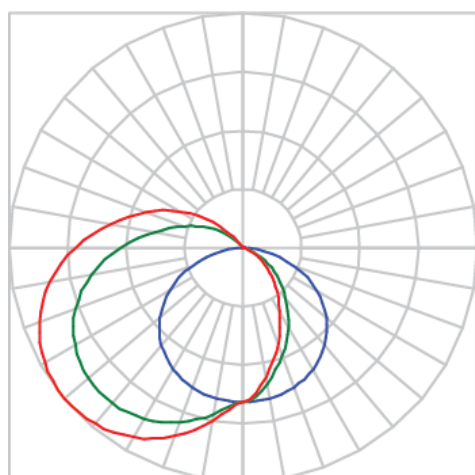

REF.: SUNRISE-PF-45-X-DF-15-3080-X-(OPÇÃOESPBE)

A = 20mm | B = 20mm | C = Esp.mm

IMPORTANTE: ENSAIOS REALIZADOS A 25°C

Luminária linear, 15Wm 3000K IRC>80. Corpo em alumínio. Acabamento Branca, Preta ou Especial. Controle óptico principal através de fecho difuso. Luminária grau de proteção IP-20. Driver corrente constante Liga/Desliga, Triac, 1-10V ou Dali (consultar condições). Tensão de trabalho 220V ou Bivolt.

Aplicação	Ambiente interno
Instalação	Sobrepor 45°
Altura	20
Largura	20
Comprimento	Esp.
IP	20
Corpo	Alumínio
Cor	Branca, Preta ou Especial
Ótica principal	Difusor
Potência	15Wm
Fluxo Luminária	1429lm/m
Intensidade	281cd
Eficácia	95lm/W
Facho	Difuso
CCT	3000K
IRC	>80
Tensão	220V ou Bivolt
Dimerização	Liga/Desliga, Dali, 0-10 ou Triac
Garantia	5 anos
UGR	Espaçamento 1m (4H/8H) - <35/<16
Tipo de LED	Standard
Eficácia do LED	-
Fluxo Luminoso do LED	-
Potência do LED	-