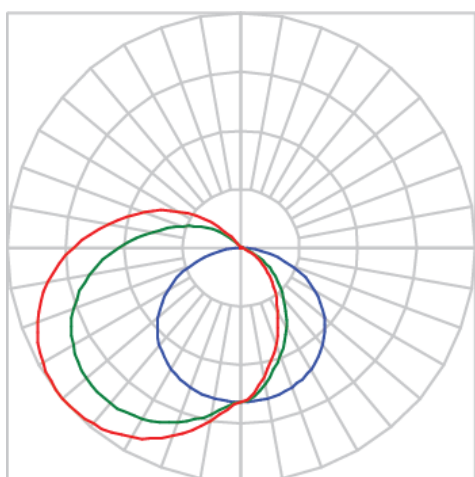

REF.: SUNRISE-PF-45-X-DF-15-4080-X-(OPÇÕESPBE)

A = 20mm | B = 20mm | C = Esp.mm

IMPORTANTE: ENSAIOS REALIZADOS A 25°C

Aplicação	Ambiente interno
Instalação	Sobrepor 45°
Altura	20
Largura	20
Comprimento	Esp.
IP	20
Corpo	Alumínio
Cor	Branca, Preta ou Especial
Ótica principal	Difusor
Potência	15Wm
Fluxo Luminária	1466lm/m
Intensidade	289cd
Eficácia	98lm/W
Facho	Difuso
CCT	4000K
IRC	>80
Tensão	220V ou Bivolt
Dimerização	Liga/Desliga, Dali, 0-10 ou Triac
Garantia	5 anos
UGR	Espaçamento 1m (4H/8H) - <35/<16
Tipo de LED	Standard
Eficácia do LED	-
Fluxo Luminoso do LED	-
Potência do LED	-