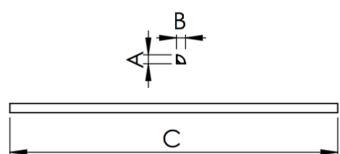

REF.: SUNRISE-PF-45-X-DF-15-4080-X-(OPÇÕESPBE)

A = 20mm | B = 20mm | C = Esp.mm

IMPORTANTE: ENSAIOS REALIZADOS A 25°C

Aplicação	Ambiente interno
Instalação	Sobrepor 45°
Altura	20
Largura	20
Comprimento	Esp.
IP	20
Corpo	Alumínio
Cor	Branca, Preta ou Especial
Ótica principal	Difusor
Potência	15Wm
Fluxo Luminária	1466lm/m
Intensidade	289cd
Eficácia	98lm/W
Facho	Difuso
CCT	4000K
IRC	>80
Tensão	220V ou Bivolt
Dimerização	Liga/Desliga, Dali, 0-10 ou Triac
Garantia	5 anos
UGR	Espaçamento 1m (4H/8H) - <35/<16
Tipo de LED	Standard
Eficácia do LED	-
Fluxo Luminoso do LED	-
Potência do LED	-