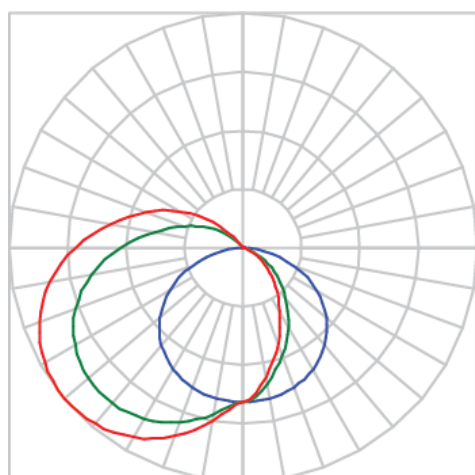

REF.: SUNRISE-PF-45-X-DF-15-LUMINACHROMA-05-27-95-X-(OPÇÕESPBE)

A = 20mm | B = 20mm | C = Esp.mm

IMPORTANTE: ENSAIOS REALIZADOS A 25°C

| | |
|-----------------------|-----------------------------------|
| Aplicação | Ambiente interno |
| Instalação | Sobrepôr 45° |
| Altura | 20 |
| Largura | 20 |
| Comprimento | Esp. |
| IP | 20 |
| Corpo | Alumínio |
| Cor | Branca, Preta ou Especial |
| Ótica principal | Difusor |
| Potência | 15Wm |
| Fluxo Luminária | 1083lm/m |
| Intensidade | 213cd |
| Eficácia | 72lm/W |
| Facho | Difuso |
| CCT | 2700K |
| IRC | >95 |
| Tensão | 220V ou Bivolt |
| Dimerização | Liga/Desliga, Dali, 0-10 ou Triac |
| Garantia | 5 anos |
| UGR | Espaçamento 1m (4H/8H) - <34/<15 |
| Tipo de LED | Luminachroma |
| Eficácia do LED | - |
| Fluxo Luminoso do LED | - |
| Potência do LED | - |