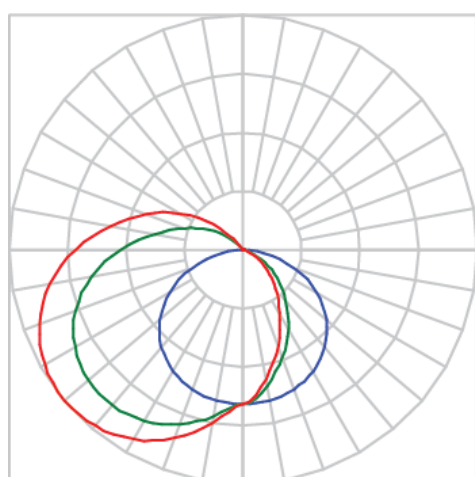

REF.: SUNRISE-PF-45-X-DF-15-LUMINACHROMA-05-27-95-X-(OPÇÕESPBE)

A = 20mm | B = 20mm | C = Esp.mm

**IMPORTANTE: ENSAIOS REALIZADOS A 25°C**

Luminária linear, 15Wm 2700K IRC>95. Corpo em alumínio. Acabamento Branca, Preta ou Especial. Controle óptico principal através de fecho difuso. Luminária grau de proteção IP-20. Driver corrente constante Liga/Desliga, Triac, 1-10V ou Dali (consultar condições). Tensão de trabalho 220V ou Bivolt.

Aplicação	Ambiente interno
Instalação	Sobrepor 45°
Altura	20
Largura	20
Comprimento	Esp.
IP	20
Corpo	Alumínio
Cor	Branca, Preta ou Especial
Ótica principal	Difusor
Potência	15Wm
Fluxo Luminária	1083lm/m
Intensidade	213cd
Eficácia	72lm/W
Facho	Difuso
CCT	2700K
IRC	>95
Tensão	220V ou Bivolt
Dimerização	Liga/Desliga, Dali, 0-10 ou Triac
Garantia	5 anos
UGR	Espaçamento 1m (4H/8H) - <34/<15
Tipo de LED	Luminachroma
Eficácia do LED	-
Fluxo Luminoso do LED	-
Potência do LED	-