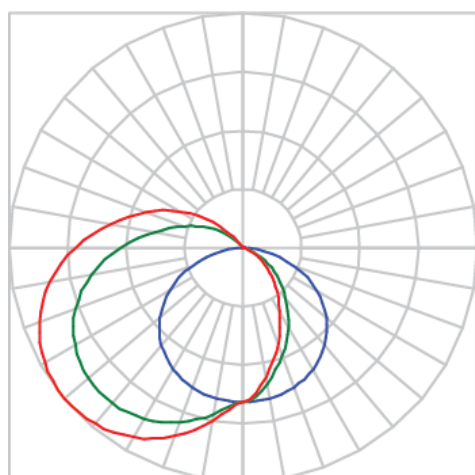

REF.: SUNRISE-PF-45-X-DF-15-LUMINACHROMA-05-30-95-X-(OPÇÕESPBE)

A = 20mm | B = 20mm | C = Esp.mm

IMPORTANTE: ENSAIOS REALIZADOS A 25°C

Aplicação	Ambiente interno
Instalação	Sobrepôr 45°
Altura	20
Largura	20
Comprimento	Esp.
IP	20
Corpo	Alumínio
Cor	Branca, Preta ou Especial
Ótica principal	Difusor
Potência	15Wm
Fluxo Luminária	1143lm/m
Intensidade	225cd
Eficácia	76lm/W
Facho	Difuso
CCT	3000K
IRC	>95
Tensão	220V ou Bivolt
Dimerização	Liga/Desliga, Dali, 0-10 ou Triac
Garantia	5 anos
UGR	Espaçamento 1m (4H/8H) - <34/<15
Tipo de LED	Luminachroma
Eficácia do LED	-
Fluxo Luminoso do LED	-
Potência do LED	-