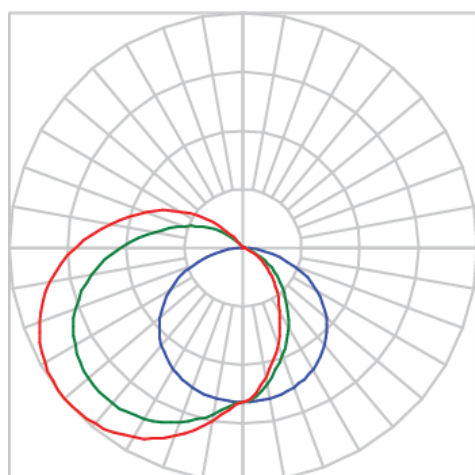

REF.: SUNRISE-PF-45-X-DF-15-LUMINACHROMA-05-30-95-X-(OPÇÕESPBE)

A = 20mm | B = 20mm | C = Esp.mm

Luminária linear, 15Wm 3000K IRC>95. Corpo em alumínio. Acabamento Branca, Preta ou Especial. Controle óptico principal através de fecho difuso. Luminária grau de proteção IP-20. Driver corrente constante Liga/Desliga, Triac, 1-10V ou Dali (consultar condições). Tensão de trabalho 220V ou Bivolt.

Aplicação	Ambiente interno
Instalação	Sobrepôr 45°
Altura	20
Largura	20
Comprimento	Esp.
IP	20
Corpo	Alumínio
Cor	Branca, Preta ou Especial
Ótica principal	Difusor
Potência	15Wm
Fluxo Luminária	1143lm/m
Intensidade	225cd
Eficácia	76lm/W
Facho	Difuso
CCT	3000K
IRC	>95
Tensão	220V ou Bivolt
Dimerização	Liga/Desliga, Dali, 0-10 ou Triac
Garantia	5 anos
UGR	Espaçamento 1m (4H/8H) - <34/<15
Tipo de LED	Luminachroma
Eficácia do LED	-
Fluxo Luminoso do LED	-
Potência do LED	-