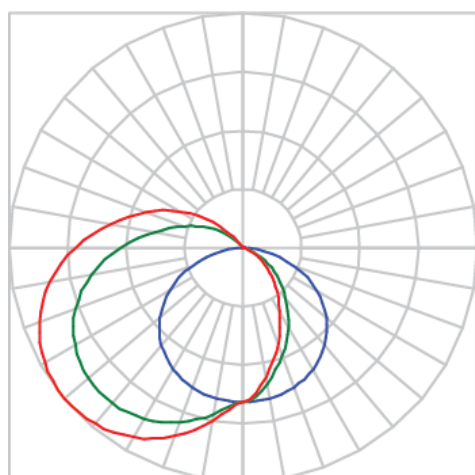

REF.: SUNRISE-PF-45-X-DF-15-LUMINACHROMA-05-40-95-X-(OPÇÕESPBE)

A = 20mm | B = 20mm | C = Esp.mm

**IMPORTANTE: ENSAIOS REALIZADOS A 25°C**

Aplicação	Ambiente interno
Instalação	Sobrepор 45°
Altura	20
Largura	20
Comprimento	Esp.
IP	20
Corpo	Alumínio
Cor	Branca, Preta ou Especial
Ótica principal	Difusor
Potência	15Wm
Fluxo Luminária	1173lm/m
Intensidade	231cd
Eficácia	78lm/W
Facho	Difuso
CCT	4000K
IRC	>95
Tensão	220V ou Bivolt
Dimerização	Liga/Desliga, Dali, 0-10 ou Triac
Garantia	5 anos
UGR	Espaçamento 1m (4H/8H) - <34/<15
Tipo de LED	Luminachroma
Eficácia do LED	-
Fluxo Luminoso do LED	-
Potência do LED	-