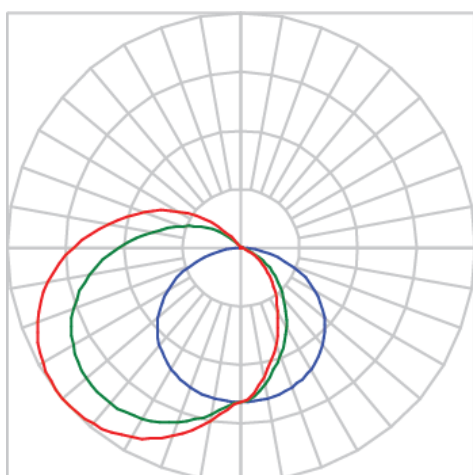

REF.: SUNRISE-PF-45-X-DF-15-LUMINACHROMA-05-50-95-X-(OPÇÕESPBE)

**A = 20mm | B = 20mm | C = Esp.mm**

Luminária linear, 15Wm 5000K IRC>95. Corpo em alumínio. Acabamento Branca, Preta ou Especial. Controle óptico principal através de fecho difuso. Luminária grau de proteção IP-20. Driver corrente constante Liga/Desliga, Triac, 1-10V ou Dali (consultar condições). Tensão de trabalho 220V ou Bivolt.

Aplicação	Ambiente interno
Instalação	Sobrepôr 45°
Altura	20
Largura	20
Comprimento	Esp.
IP	20
Corpo	Alumínio
Cor	Branca, Preta ou Especial
Ótica principal	Difusor
Potência	15Wm
Fluxo Luminária	1173lm/m
Intensidade	231cd
Eficácia	78lm/W
Facho	Difuso
CCT	5000K
IRC	>95
Tensão	220V ou Bivolt
Dimerização	Liga/Desliga, Dali, 0-10 ou Triac
Garantia	5 anos
UGR	Espaçamento 1m (4H/8H) - <34/<15
Tipo de LED	Luminachroma
Eficácia do LED	-
Fluxo Luminoso do LED	-
Potência do LED	-