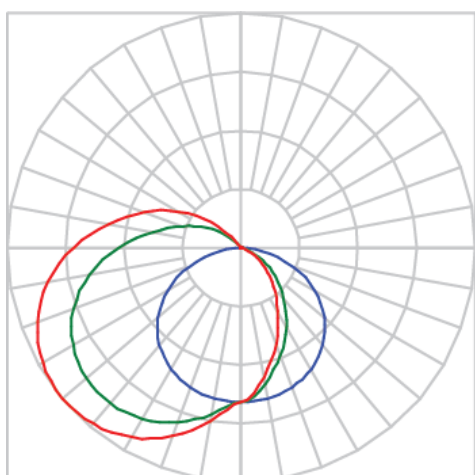

REF.: SUNRISE-PF-45-X-DF-15-LUMINAMAX-05-27-80-X-(OPÇÕESPBE)

A = 20mm | B = 20mm | C = Esp.mm

IMPORTANTE: ENSAIOS REALIZADOS A 25°C

Aplicação	Ambiente interno
Instalação	Sobrepор 45°
Altura	20
Largura	20
Comprimento	Esp.
IP	20
Corpo	Alumínio
Cor	Branca, Preta ou Especial
Ótica principal	Difusor
Potência	15Wm
Fluxo Luminária	1489lm/m
Intensidade	293cd
Eficácia	99lm/W
Facho	Difuso
CCT	2700K
IRC	>80
Tensão	220V ou Bivolt
Dimerização	Liga/Desliga, Dali, 0-10 ou Triac
Garantia	5 anos
UGR	Espaçamento 1m (4H/8H) - <35/<16
Tipo de LED	Luminamax
Eficácia do LED	-
Fluxo Luminoso do LED	-
Potência do LED	-