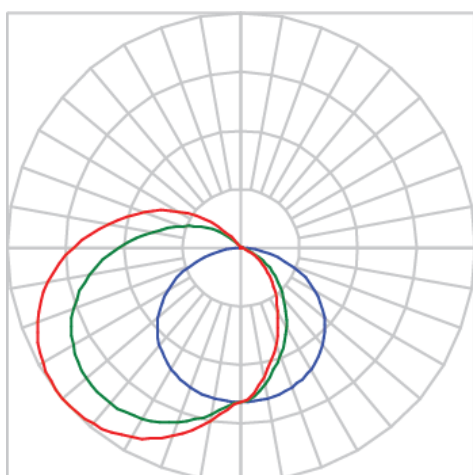

REF.: SUNRISE-PF-45-X-DF-15-LUMINAMAX-05-27-80-X-(OPÇÕESPBE)

A = 20mm | B = 20mm | C = Esp.mm

Luminária linear, 15Wm 2700K IRC>80. Corpo em alumínio. Acabamento Branca, Preta ou Especial. Controle óptico principal através de fecho difuso. Luminária grau de proteção IP-20. Driver corrente constante Liga/Desliga, Triac, 1-10V ou Dali (consultar condições). Tensão de trabalho 220V ou Bivolt.

Aplicação	Ambiente interno
Instalação	Sobrepor 45°
Altura	20
Largura	20
Comprimento	Esp.
IP	20
Corpo	Alumínio
Cor	Branca, Preta ou Especial
Ótica principal	Difusor
Potência	15Wm
Fluxo Luminária	1489lm/m
Intensidade	293cd
Eficácia	99lm/W
Facho	Difuso
CCT	2700K
IRC	>80
Tensão	220V ou Bivolt
Dimerização	Liga/Desliga, Dali, 0-10 ou Triac
Garantia	5 anos
UGR	Espaçamento 1m (4H/8H) - <35/<16
Tipo de LED	Luminamax
Eficácia do LED	-
Fluxo Luminoso do LED	-
Potência do LED	-