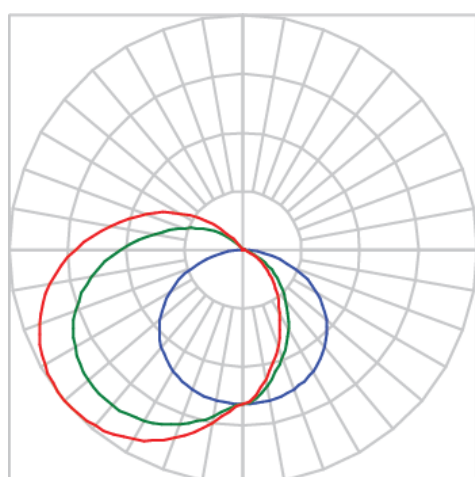

REF.: SUNRISE-PF-45-X-DF-15-LUMINAMAX-05-30-80-X-(OPÇÕESPBE)

A = 20mm | B = 20mm | C = Esp.mm

Luminária linear, 15Wm 3000K IRC>80. Corpo em alumínio. Acabamento Branca, Preta ou Especial. Controle óptico principal através de fecho difuso. Luminária grau de proteção IP-20. Driver corrente constante Liga/Desliga, Triac, 1-10V ou Dali (consultar condições). Tensão de trabalho 220V ou Bivolt.

Aplicação	Ambiente interno
Instalação	Sobrepor 45°
Altura	20
Largura	20
Comprimento	Esp.
IP	20
Corpo	Alumínio
Cor	Branca, Preta ou Especial
Ótica principal	Difusor
Potência	15Wm
Fluxo Luminária	1571lm/m
Intensidade	310cd
Eficácia	105lm/W
Facho	Difuso
CCT	3000K
IRC	>80
Tensão	220V ou Bivolt
Dimerização	Liga/Desliga, Dali, 0-10 ou Triac
Garantia	5 anos
UGR	Espaçamento 1m (4H/8H) - <35/<16
Tipo de LED	Luminamax
Eficácia do LED	-
Fluxo Luminoso do LED	-
Potência do LED	-