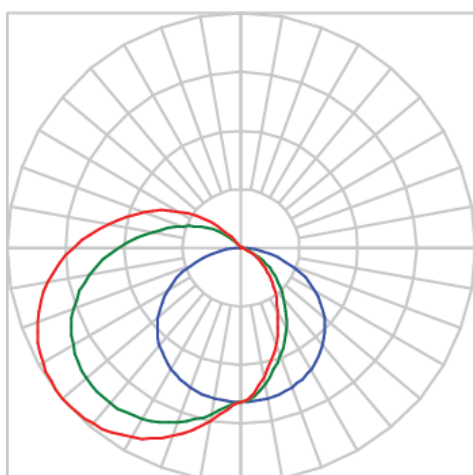

REF.: SUNRISE-PF-45-X-DF-15-LUMINAMAX-05-40-80-X-(OPÇÕESPBE)

A = 20mm | B = 20mm | C = Esp.mm

IMPORTANTE: ENSAIOS REALIZADOS A 25°C

Aplicação	Ambiente interno
Instalação	Sobrepор 45°
Altura	20
Largura	20
Comprimento	Esp.
IP	20
Corpo	Alumínio
Cor	Branca, Preta ou Especial
Ótica principal	Difusor
Potência	15Wm
Fluxo Luminária	1613lm/m
Intensidade	318cd
Eficácia	108lm/W
Facho	Difuso
CCT	4000K
IRC	>80
Tensão	220V ou Bivolt
Dimerização	Liga/Desliga, Dali, 0-10 ou Triac
Garantia	5 anos
UGR	Espaçamento 1m (4H/8H) - <35/<16
Tipo de LED	Luminamax
Eficácia do LED	-
Fluxo Luminoso do LED	-
Potência do LED	-