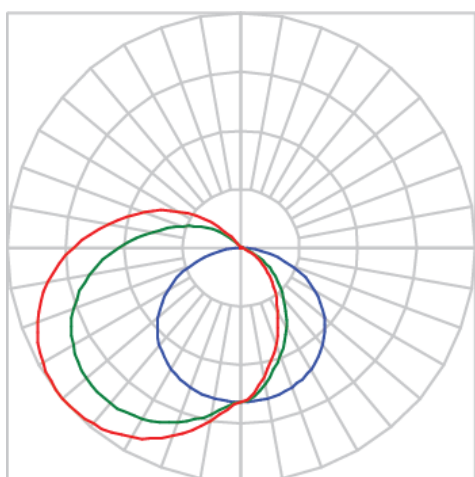

REF.: SUNRISE-PF-45-X-DF-15-LUMINAMAX-05-50-80-X-(OPÇÕESPBE)

A = 20mm | B = 20mm | C = Esp.mm

IMPORTANTE: ENSAIOS REALIZADOS A 25°C

Aplicação	Ambiente interno
Instalação	Sobrepor 45°
Altura	20
Largura	20
Comprimento	Esp.
IP	20
Corpo	Alumínio
Cor	Branca, Preta ou Especial
Ótica principal	Difusor
Potência	15Wm
Fluxo Luminária	1613lm/m
Intensidade	318cd
Eficácia	108lm/W
Facho	Difuso
CCT	5000K
IRC	>80
Tensão	220V ou Bivolt
Dimerização	Liga/Desliga, Dali, 0-10 ou Triac
Garantia	5 anos
UGR	Espaçamento 1m (4H/8H) - <35/<16
Tipo de LED	Luminamax
Eficácia do LED	-
Fluxo Luminoso do LED	-
Potência do LED	-