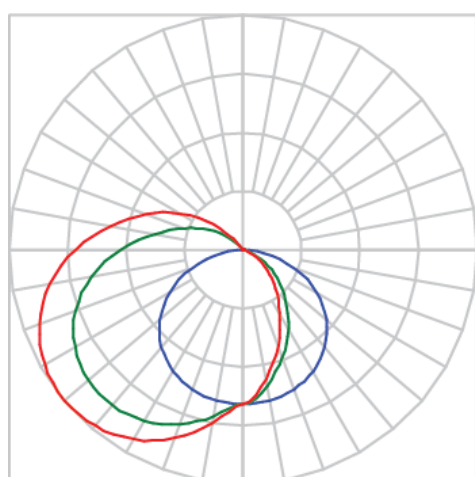

REF.: SUNRISE-PF-45-X-DF-15-LUMINAMAX-05-50-80-X-(OPÇÕESPBE)

A = 20mm | B = 20mm | C = Esp.mm

IMPORTANTE: ENSAIOS REALIZADOS A 25°C

Luminária linear, 15Wm 5000K IRC>80. Corpo em alumínio. Acabamento Branca, Preta ou Especial. Controle óptico principal através de fecho difuso. Luminária grau de proteção IP-20. Driver corrente constante Liga/Desliga, Triac, 1-10V ou Dali (consultar condições). Tensão de trabalho 220V ou Bivolt.

Aplicação	Ambiente interno
Instalação	Sobrepor 45°
Altura	20
Largura	20
Comprimento	Esp.
IP	20
Corpo	Alumínio
Cor	Branca, Preta ou Especial
Ótica principal	Difusor
Potência	15Wm
Fluxo Luminária	1613lm/m
Intensidade	318cd
Eficácia	108lm/W
Facho	Difuso
CCT	5000K
IRC	>80
Tensão	220V ou Bivolt
Dimerização	Liga/Desliga, Dali, 0-10 ou Triac
Garantia	5 anos
UGR	Espaçamento 1m (4H/8H) - <35/<16
Tipo de LED	Luminamax
Eficácia do LED	-
Fluxo Luminoso do LED	-
Potência do LED	-