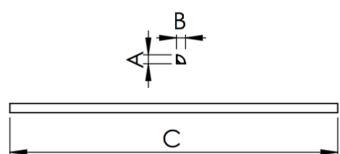

REF.: SUNRISE-PF-45-X-DF-15-LUMINAMAX-05-50-80-X-(OPÇÕESPBE)

A = 20mm | B = 20mm | C = Esp.mm

IMPORTANTE: ENSAIOS REALIZADOS A 25°C

Aplicação	Ambiente interno
Instalação	Sobrepor 45°
Altura	20
Largura	20
Comprimento	Esp.
IP	20
Corpo	Alumínio
Cor	Branca, Preta ou Especial
Ótica principal	Difusor
Potência	15Wm
Fluxo Luminária	1613lm/m
Intensidade	318cd
Eficácia	108lm/W
Facho	Difuso
CCT	5000K
IRC	>80
Tensão	220V ou Bivolt
Dimerização	Liga/Desliga, Dali, 0-10 ou Triac
Garantia	5 anos
UGR	Espaçamento 1m (4H/8H) - <35/<16
Tipo de LED	Luminamax
Eficácia do LED	-
Fluxo Luminoso do LED	-
Potência do LED	-