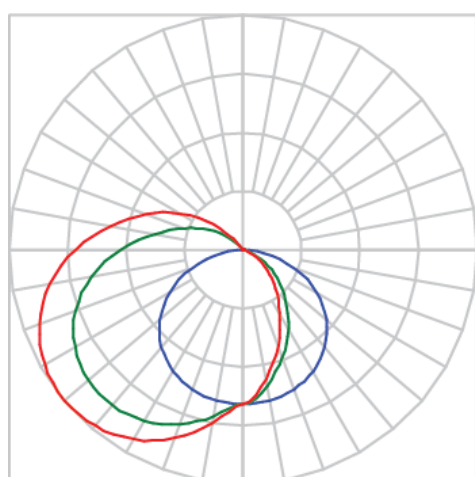

REF.: SUNRISE-PF-45-X-DF-25-3080-X-(OPÇÃOESPBE)

A = 20mm | B = 20mm | C = Esp.mm

IMPORTANTE: ENSAIOS REALIZADOS A 25°C

Luminária linear, 25Wm 3000K IRC>80. Corpo em alumínio. Acabamento Branca, Preta ou Especial. Controle óptico principal através de fecho difuso. Luminária grau de proteção IP-20. Driver corrente constante Liga/Desliga, Triac, 1-10V ou Dali (consultar condições). Tensão de trabalho 220V ou Bivolt.

Aplicação	Ambiente interno
Instalação	Sobrepor 45°
Altura	20
Largura	20
Comprimento	Esp.
IP	20
Corpo	Alumínio
Cor	Branca, Preta ou Especial
Ótica principal	Difusor
Potência	25Wm
Fluxo Luminária	2142lm/m
Intensidade	422cd
Eficácia	86lm/W
Facho	Difuso
CCT	3000K
IRC	>80
Tensão	220V ou Bivolt
Dimerização	Liga/Desliga, Dali, 0-10 ou Triac
Garantia	5 anos
UGR	Espaçamento 1m (4H/8H) - <36/<17
Tipo de LED	Standard
Eficácia do LED	-
Fluxo Luminoso do LED	-
Potência do LED	-