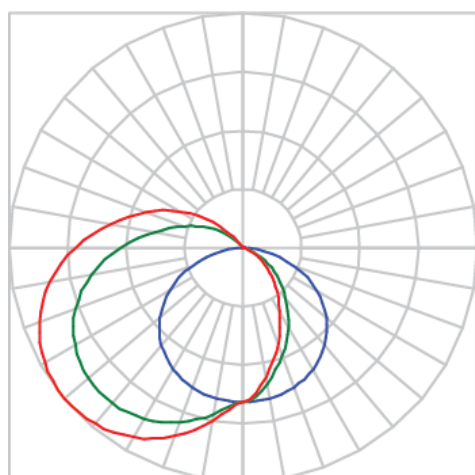

REF.: SUNRISE-PF-45-X-DF-25-LUMINACHROMA-05-30-95-X-(OPÇÕESPBE)

A = 20mm | B = 20mm | C = Esp.mm

IMPORTANTE: ENSAIOS REALIZADOS A 25°C

Luminária linear, 25Wm 3000K IRC>95. Corpo em alumínio. Acabamento Branca, Preta ou Especial. Controle óptico principal através de fecho difuso. Luminária grau de proteção IP-20. Driver corrente constante Liga/Desliga, Triac, 1-10V ou Dali (consultar condições). Tensão de trabalho 220V ou Bivolt.

Aplicação	Ambiente interno
Instalação	Sobrepor 45°
Altura	20
Largura	20
Comprimento	Esp.
IP	20
Corpo	Alumínio
Cor	Branca, Preta ou Especial
Ótica principal	Difusor
Potência	25Wm
Fluxo Luminária	1714lm/m
Intensidade	338cd
Eficácia	69lm/W
Facho	Difuso
CCT	3000K
IRC	>95
Tensão	220V ou Bivolt
Dimerização	Liga/Desliga, Dali, 0-10 ou Triac
Garantia	5 anos
UGR	Espaçamento 1m (4H/8H) - <36/<16
Tipo de LED	Luminachroma
Eficácia do LED	-
Fluxo Luminoso do LED	-
Potência do LED	-