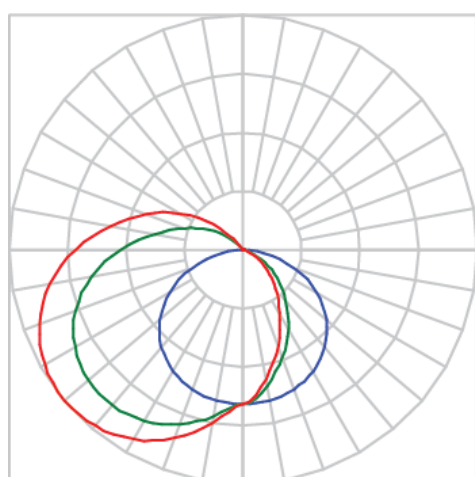

REF.: SUNRISE-PF-45-X-DF-25-LUMINACHROMA-05-40-95-X-(OPÇÕESPBE)

A = 20mm | B = 20mm | C = Esp.mm

IMPORTANTE: ENSAIOS REALIZADOS A 25°C

Aplicação	Ambiente interno
Instalação	Sobrepôr 45°
Altura	20
Largura	20
Comprimento	Esp.
IP	20
Corpo	Alumínio
Cor	Branca, Preta ou Especial
Ótica principal	Difusor
Potência	25Wm
Fluxo Luminária	1759lm/m
Intensidade	347cd
Eficácia	70lm/W
Facho	Difuso
CCT	4000K
IRC	>95
Tensão	220V ou Bivolt
Dimerização	Liga/Desliga, Dali, 0-10 ou Triac
Garantia	5 anos
UGR	Espaçamento 1m (4H/8H) - <36/<16
Tipo de LED	Luminachroma
Eficácia do LED	-
Fluxo Luminoso do LED	-
Potência do LED	-