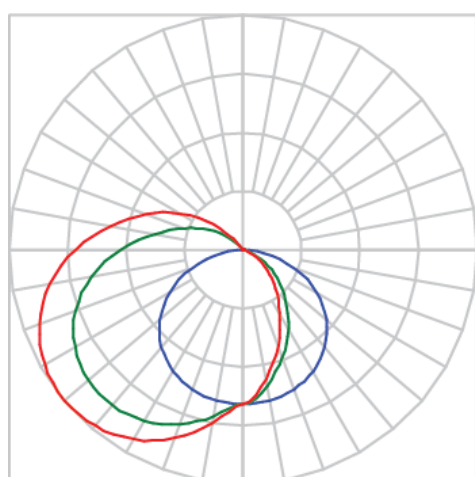

REF.: SUNRISE-PF-45-X-DF-25-LUMINACHROMA-05-40-95-X-(OPÇÕESPBE)

A = 20mm | B = 20mm | C = Esp.mm

**IMPORTANTE: ENSAIOS REALIZADOS A 25°C**

Aplicação	Ambiente interno
Instalação	Sobrepôr 45°
Altura	20
Largura	20
Comprimento	Esp.
IP	20
Corpo	Alumínio
Cor	Branca, Preta ou Especial
Ótica principal	Difusor
Potência	25Wm
Fluxo Luminária	1759lm/m
Intensidade	347cd
Eficácia	70lm/W
Facho	Difuso
CCT	4000K
IRC	>95
Tensão	220V ou Bivolt
Dimerização	Liga/Desliga, Dali, 0-10 ou Triac
Garantia	5 anos
UGR	Espaçamento 1m (4H/8H) - <36/<16
Tipo de LED	Luminachroma
Eficácia do LED	-
Fluxo Luminoso do LED	-
Potência do LED	-