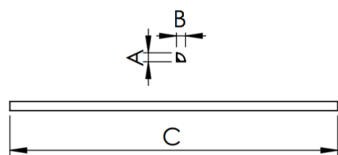

REF.: SUNRISE-PF-45-X-DF-25-LUMINAMAX-05-30-80-X-(OPÇÕESPBE)

A = 20mm | B = 20mm | C = Esp.mm

**IMPORTANTE: ENSAIOS REALIZADOS A 25°C**

Aplicação	Ambiente interno
Instalação	Sobrepôr 45°
Altura	20
Largura	20
Comprimento	Esp.
IP	20
Corpo	Alumínio
Cor	Branca, Preta ou Especial
Ótica principal	Difusor
Potência	25Wm
Fluxo Luminária	2356lm/m
Intensidade	464cd
Eficácia	94lm/W
Facho	Difuso
CCT	3000K
IRC	>80
Tensão	220V ou Bivolt
Dimerização	Liga/Desliga, Dali, 0-10 ou Triac
Garantia	5 anos
UGR	Espaçamento 1m (4H/8H) - <37/<17
Tipo de LED	Luminamax
Eficácia do LED	-
Fluxo Luminoso do LED	-
Potência do LED	-