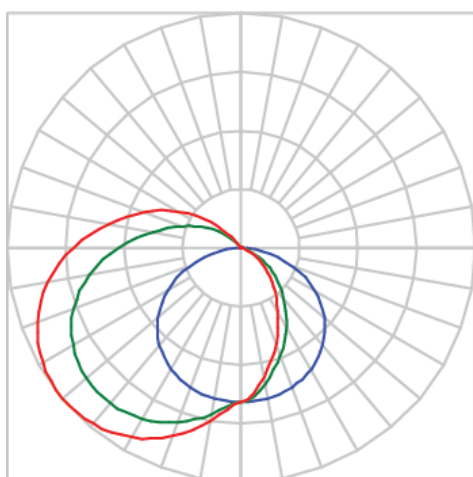

REF.: SUNRISE-PF-45-X-DF-25-LUMINAMAX-05-30-80-X-(OPÇÕESPBE)

A = 20mm | B = 20mm | C = Esp.mm

**IMPORTANTE: ENSAIOS REALIZADOS A 25°C**

Aplicação	Ambiente interno
Instalação	Sobrepôr 45°
Altura	20
Largura	20
Comprimento	Esp.
IP	20
Corpo	Alumínio
Cor	Branca, Preta ou Especial
Ótica principal	Difusor
Potência	25Wm
Fluxo Luminária	2356lm/m
Intensidade	464cd
Eficácia	94lm/W
Facho	Difuso
CCT	3000K
IRC	>80
Tensão	220V ou Bivolt
Dimerização	Liga/Desliga, Dali, 0-10 ou Triac
Garantia	5 anos
UGR	Espaçamento 1m (4H/8H) - <37/<17
Tipo de LED	Luminamax
Eficácia do LED	-
Fluxo Luminoso do LED	-
Potência do LED	-