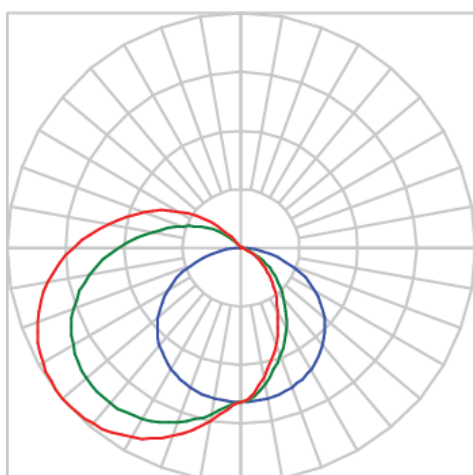

REF.: SUNRISE-PF-45-X-DF-25-LUMINAMAX-05-40-80-X-(OPÇÕESPBE)

A = 20mm | B = 20mm | C = Esp.mm

IMPORTANTE: ENSAIOS REALIZADOS A 25°C

Aplicação	Ambiente interno
Instalação	Sobrepор 45°
Altura	20
Largura	20
Comprimento	Esp.
IP	20
Corpo	Alumínio
Cor	Branca, Preta ou Especial
Ótica principal	Difusor
Potência	25Wm
Fluxo Luminária	2418lm/m
Intensidade	477cd
Eficácia	97lm/W
Facho	Difuso
CCT	4000K
IRC	>80
Tensão	220V ou Bivolt
Dimerização	Liga/Desliga, Dali, 0-10 ou Triac
Garantia	5 anos
UGR	Espaçamento 1m (4H/8H) - <37/<18
Tipo de LED	Luminamax
Eficácia do LED	-
Fluxo Luminoso do LED	-
Potência do LED	-