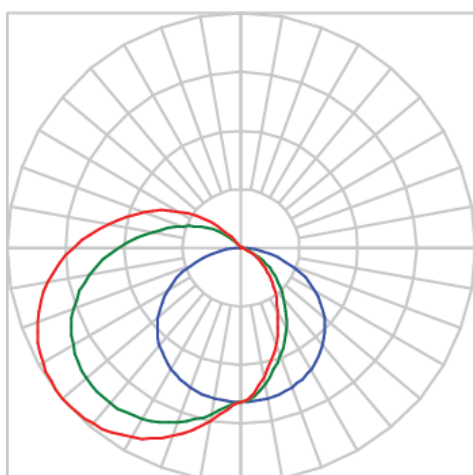

REF.: SUNRISE-PF-45-X-DF-25-LUMINAMAX-05-50-80-X-(OPÇÕESPBE)

A = 20mm | B = 20mm | C = Esp.mm

IMPORTANTE: ENSAIOS REALIZADOS A 25°C

Aplicação	Ambiente interno
Instalação	Sobrepôr 45°
Altura	20
Largura	20
Comprimento	Esp.
IP	20
Corpo	Alumínio
Cor	Branca, Preta ou Especial
Ótica principal	Difusor
Potência	25Wm
Fluxo Luminária	2419lm/m
Intensidade	477cd
Eficácia	97lm/W
Facho	Difuso
CCT	5000K
IRC	>80
Tensão	220V ou Bivolt
Dimerização	Liga/Desliga, Dali, 0-10 ou Triac
Garantia	5 anos
UGR	Espaçamento 1m (4H/8H) - <37/<18
Tipo de LED	Luminamax
Eficácia do LED	-
Fluxo Luminoso do LED	-
Potência do LED	-