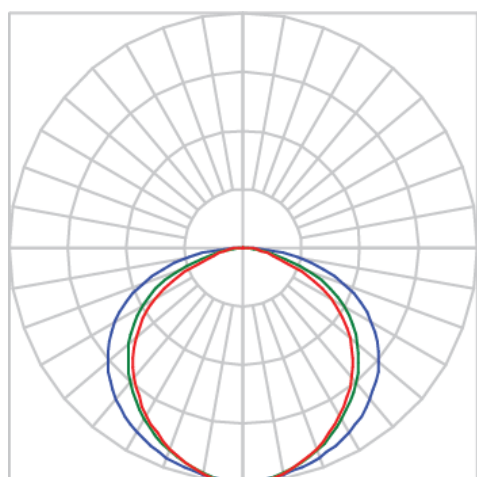

REF.: SUNSET-PF-NF-GE-IN-25-4090-X-(OPÇÕESPBE)

**A = 58mm | B = 99mm | C = Esp.mm**

**IMPORTANTE: ENSAIOS REALIZADOS A 25°C**

Luminária linear de embutir no-frame em forro de gesso, 25Wm 4000K IRC90. Corpo em alumínio. Acabamento branco, preto ou especial. Controle óptico principal através de iluminação indireta rebatida Luminária grau de proteção IP-20. Driver corrente constante Liga/Desliga, Triac, 1-10V ou Dali (consultar condições). Tensão de trabalho 220V ou Bivolt.

Aplicação	Ambiente interno
Instalação	Embutir No-Frame Gesso
Altura	58
Largura	99
Comprimento	Esp.
IP	20
Corpo	Alumínio
Cor	Branca, Preta ou Especial
Ótica principal	Refletor Branco
Potência	25Wm
Fluxo Luminária	1356lm/m
Intensidade	446cd
Eficácia	54lm/W
Facho	Difuso
CCT	4000K
IRC	90
Tensão	220V ou Bivolt
Dimerização	Liga/Desliga, Dali, 0-10 ou Triac
Garantia	2 anos
UGR	Espaçamento 1m (4H/8H) - <46/<42
Tipo de LED	Standard
Vida útil	25.000 (ta<25°C)
Eficácia do LED	165lm/W
Fluxo Luminoso do LED	3713,5lm
Potência do LED	22,5W