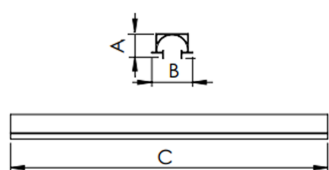

REF.: SUNSET-PF-NF-GE-IN-25-4090-X-(OPÇÕESPBE)

**A = 58mm | B = 99mm | C = Esp.mm**

**IMPORTANTE: ENSAIOS REALIZADOS A 25°C**

Luminária linear de embutir no-frame em forro de gesso, 25Wm 4000K IRC90. Corpo em alumínio. Acabamento branco, preto ou especial. Controle óptico principal através de iluminação indireta rebatida Luminária grau de proteção IP-20. Driver corrente constante Liga/Desliga, Triac, 1-10V ou Dali (consultar condições). Tensão de trabalho 220V ou Bivolt.

Aplicação	Ambiente interno
Instalação	Embutir No-Frame Gesso
Altura	58
Largura	99
Comprimento	Esp.
IP	20
Corpo	Alumínio
Cor	Branca, Preta ou Especial
Ótica principal	Refletor Branco
Potência	25Wm
Fluxo Luminária	1356lm/m
Intensidade	446cd
Eficácia	54lm/W
Facho	Difuso
CCT	4000K
IRC	90
Tensão	220V ou Bivolt
Dimerização	Liga/Desliga, Dali, 0-10 ou Triac
Garantia	2 anos
UGR	Espaçamento 1m (4H/8H) - <46/<42
Tipo de LED	Standard
Vida útil	25.000 (ta<25°C)
Eficácia do LED	165lm/W
Fluxo Luminoso do LED	3713,5lm
Potência do LED	22,5W