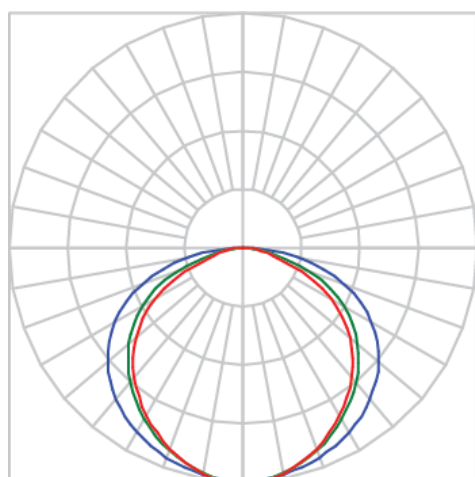

REF.: SUNSET-PF-NF-GE-IN-25-5090-X-(OPÇÕESPBE)

A = 58mm | B = 99mm | C = Esp.mm

IMPORTANTE: ENSAIOS REALIZADOS A 25°C

Luminária linear de embutir no-frame em forro de gesso, 25Wm 5000K IRC90. Corpo em alumínio. Acabamento branco, preto ou especial. Controle óptico principal através de iluminação indireta rebatida Luminária grau de proteção IP-20. Driver corrente constante Liga/Desliga, Triac, 1-10V ou Dali (consultar condições). Tensão de trabalho 220V ou Bivolt.

Aplicação	Ambiente interno
Instalação	Embutir No-Frame Gesso
Altura	58
Largura	99
Comprimento	Esp.
IP	20
Corpo	Alumínio
Cor	Branca, Preta ou Especial
Ótica principal	Refletor Branco
Potência	25Wm
Fluxo Luminária	1357lm/m
Intensidade	446cd
Eficácia	54lm/W
Facho	Difuso
CCT	5000K
IRC	90
Tensão	220V ou Bivolt
Dimerização	Liga/Desliga, Dali, 0-10 ou Triac
Garantia	2 anos
UGR	Espaçamento 1m (4H/8H) - <46/<42
Tipo de LED	Standard
Vida útil	25.000 (ta<25°C)
Eficácia do LED	165lm/W
Fluxo Luminoso do LED	3714,9lm
Potência do LED	22,5W