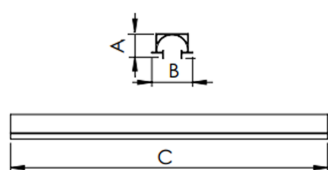

REF.: SUNSET-PF-NF-GE-IN-25-5090-X-(OPÇÕESPBE)

A = 58mm | B = 99mm | C = Esp.mm

IMPORTANTE: ENSAIOS REALIZADOS A 25°C

Luminária linear de embutir no-frame em forro de gesso, 25Wm 5000K IRC90. Corpo em alumínio. Acabamento branco, preto ou especial. Controle óptico principal através de iluminação indireta rebatida Luminária grau de proteção IP-20. Driver corrente constante Liga/Desliga, Triac, 1-10V ou Dali (consultar condições). Tensão de trabalho 220V ou Bivolt.

Aplicação	Ambiente interno
Instalação	Embutir No-Frame Gesso
Altura	58
Largura	99
Comprimento	Esp.
IP	20
Corpo	Alumínio
Cor	Branca, Preta ou Especial
Ótica principal	Refletor Branco
Potência	25Wm
Fluxo Luminária	1357lm/m
Intensidade	446cd
Eficácia	54lm/W
Facho	Difuso
CCT	5000K
IRC	90
Tensão	220V ou Bivolt
Dimerização	Liga/Desliga, Dali, 0-10 ou Triac
Garantia	2 anos
UGR	Espaçamento 1m (4H/8H) - <46/<42
Tipo de LED	Standard
Vida útil	25.000 (ta<25°C)
Eficácia do LED	165lm/W
Fluxo Luminoso do LED	3714,9lm
Potência do LED	22,5W