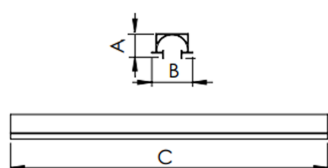

REF.: SUNSET-PF-NF-GE-IN-50-4090-X-(OPÇÕESPBE)

A = 58mm | B = 99mm | C = Esp.mm

IMPORTANTE: ENSAIOS REALIZADOS A 25°C

Luminária linear de embutir no-frame em forro de gesso, 50Wm 4000K IRC90. Corpo em alumínio. Acabamento branco, preto ou especial. Controle óptico principal através de iluminação indireta rebatida Luminária grau de proteção IP-20. Driver corrente constante Liga/Desliga, Triac, 1-10V ou Dali (consultar condições). Tensão de trabalho 220V ou Bivolt.

Aplicação	Ambiente interno
Instalação	Embutir No-Frame Gesso
Altura	58
Largura	99
Comprimento	Esp.
IP	20
Corpo	Alumínio
Cor	Branca, Preta ou Especial
Ótica principal	Refletor Branco
Potência	50Wm
Fluxo Luminária	2259lm/m
Intensidade	741cd
Eficácia	45lm/W
Facho	Difuso
CCT	4000K
IRC	90
Tensão	220V ou Bivolt
Dimerização	Liga/Desliga, Dali, 0-10 ou Triac
Garantia	2 anos
UGR	Espaçamento 1m (4H/8H) - <47/<43
Tipo de LED	Standard
Vida útil	25.000 (ta<25°C)
Eficácia do LED	165lm/W
Fluxo Luminoso do LED	7426,9lm
Potência do LED	45W