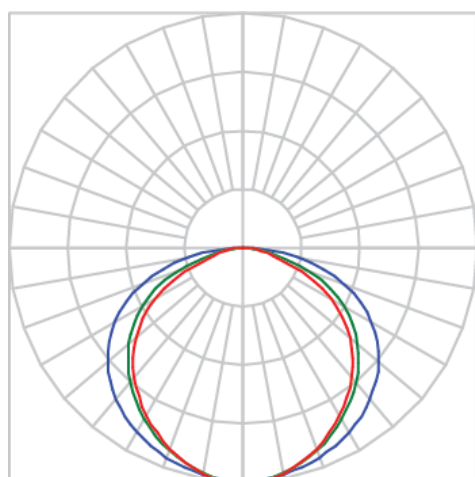

REF.: SUNSET-PF-NF-GE-IN-50-4090-X-(OPÇÕESPBE)

A = 58mm | B = 99mm | C = Esp.mm

IMPORTANTE: ENSAIOS REALIZADOS A 25°C

Luminária linear de embutir no-frame em forro de gesso, 50Wm 4000K IRC90. Corpo em alumínio. Acabamento branco, preto ou especial. Controle óptico principal através de iluminação indireta rebatida Luminária grau de proteção IP-20. Driver corrente constante Liga/Desliga, Triac, 1-10V ou Dali (consultar condições). Tensão de trabalho 220V ou Bivolt.

Aplicação	Ambiente interno
Instalação	Embutir No-Frame Gesso
Altura	58
Largura	99
Comprimento	Esp.
IP	20
Corpo	Alumínio
Cor	Branca, Preta ou Especial
Ótica principal	Refletor Branco
Potência	50Wm
Fluxo Luminária	2259lm/m
Intensidade	741cd
Eficácia	45lm/W
Facho	Difuso
CCT	4000K
IRC	90
Tensão	220V ou Bivolt
Dimerização	Liga/Desliga, Dali, 0-10 ou Triac
Garantia	2 anos
UGR	Espaçamento 1m (4H/8H) - <47/<43
Tipo de LED	Standard
Vida útil	25.000 (ta<25°C)
Eficácia do LED	165lm/W
Fluxo Luminoso do LED	7426,9lm
Potência do LED	45W