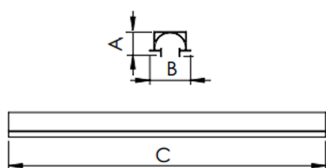

REF.: SUNSET-PF-NF-GE-IN-50-5090-X-(OPÇÕESPBE)

**A = 58mm | B = 99mm | C = Esp.mm**

**IMPORTANTE: ENSAIOS REALIZADOS A 25°C**

Luminária linear de embutir no-frame em forro de gesso, 50Wm 5000K IRC90. Corpo em alumínio. Acabamento branco, preto ou especial. Controle óptico principal através de iluminação indireta rebatida Luminária grau de proteção IP-20. Driver corrente constante Liga/Desliga, Triac, 1-10V ou Dali (consultar condições). Tensão de trabalho 220V ou Bivolt.

Aplicação	Ambiente interno
Instalação	Embutir No-Frame Gesso
Altura	58
Largura	99
Comprimento	Esp.
IP	20
Corpo	Alumínio
Cor	Branca, Preta ou Especial
Ótica principal	Refletor Branco
Potência	50Wm
Fluxo Luminária	2260lm/m
Intensidade	741cd
Eficácia	45lm/W
Facho	Difuso
CCT	5000K
IRC	90
Tensão	220V ou Bivolt
Dimerização	Liga/Desliga, Dali, 0-10 ou Triac
Garantia	2 anos
UGR	Espaçamento 1m (4H/8H) - <47/<43
Tipo de LED	Standard
Vida útil	25.000 (ta<25°C)
Eficácia do LED	165lm/W
Fluxo Luminoso do LED	7429,8lm
Potência do LED	45W