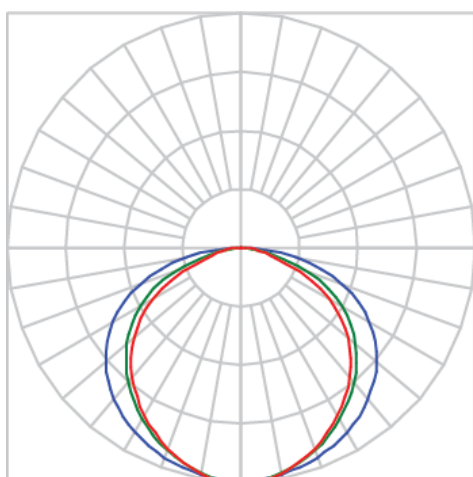

REF.: SUNSET-PF-NF-GE-IN-50-5090-X-(OPÇÕESPBE)

**A = 58mm | B = 99mm | C = Esp.mm**

**IMPORTANTE: ENSAIOS REALIZADOS A 25°C**

Luminária linear de embutir no-frame em forro de gesso, 50Wm 5000K IRC90. Corpo em alumínio. Acabamento branco, preto ou especial. Controle óptico principal através de iluminação indireta rebatida Luminária grau de proteção IP-20. Driver corrente constante Liga/Desliga, Triac, 1-10V ou Dali (consultar condições). Tensão de trabalho 220V ou Bivolt.

Aplicação	Ambiente interno
Instalação	Embutir No-Frame Gesso
Altura	58
Largura	99
Comprimento	Esp.
IP	20
Corpo	Alumínio
Cor	Branca, Preta ou Especial
Ótica principal	Refletor Branco
Potência	50Wm
Fluxo Luminária	2260lm/m
Intensidade	741cd
Eficácia	45lm/W
Facho	Difuso
CCT	5000K
IRC	90
Tensão	220V ou Bivolt
Dimerização	Liga/Desliga, Dali, 0-10 ou Triac
Garantia	2 anos
UGR	Espaçamento 1m (4H/8H) - <47/<43
Tipo de LED	Standard
Vida útil	25.000 (ta<25°C)
Eficácia do LED	165lm/W
Fluxo Luminoso do LED	7429,8lm
Potência do LED	45W